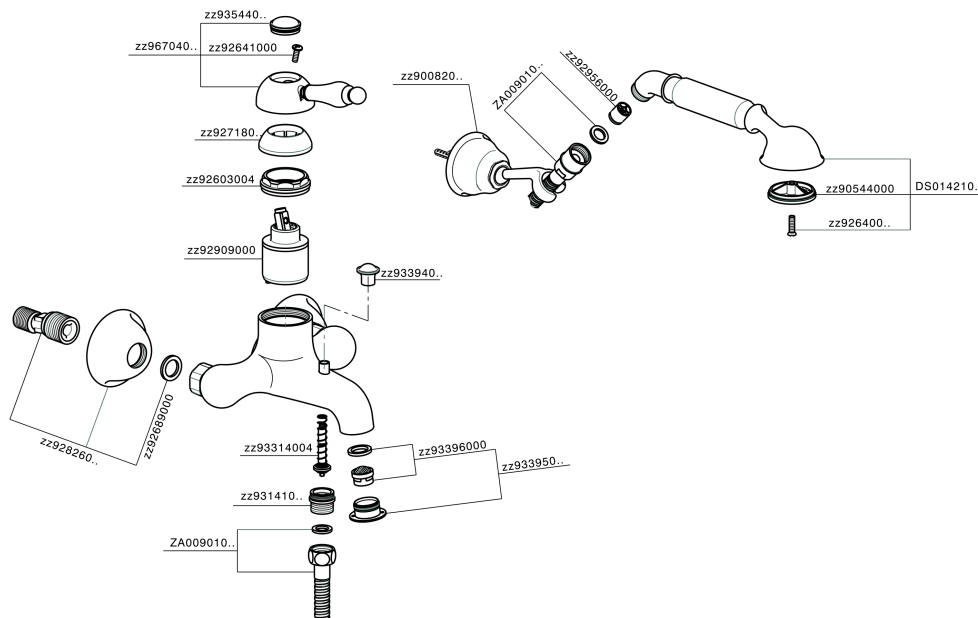

## Miscelatore monocomando vasca completo CROISETTE\_CM000120

MODELLO **CM000120**

Miscelatore monocomando vasca completo, supporto doccia snodato murale, doccia monogetto Classica in Ottone D.53 mm, flex Ottone 150 cm

### FINITURE DISPONIBILI

- 
**21** 21 Cromo
- 
**27** 27 Vecchio Bronzo
- 
**2G** 2G Oro Antico
- 
**74** 74 Cromo/Oro

### CARATTERISTICHE

Ricambio Cartuccia **ZZ92909000**

**Cartuccia Monocomando 43 mm**

## Miscelatore monocomando vasca completo CROISSETTE\_CM000120

CM000120

<https://huberitalia.com/miscelatore-monocomando-vasca-completo-croisette-cm000120>

2024-11-21