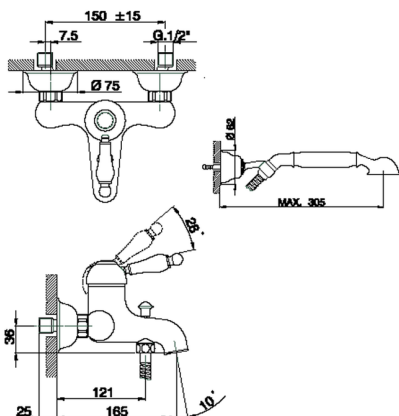

## Miscelatore monocomando vasca completo CROISETTE\_CM000120

MODELLO **CM000120**

Miscelatore monocomando vasca completo, supporto doccia snodato murale, doccia monogetto Classica in Ottone D.53 mm, flex Ottone 150 cm

### CARATTERISTICHE

Ricambio Cartuccia **ZZ92909000**

**Cartuccia Monocomando 43 mm**

## Miscelatore monocomando vasca completo CROISSETTE\_CM000120

CM000120

<https://huberitalia.com/miscelatore-monocomando-vasca-completo-croisette-cm000120>

2024-11-21