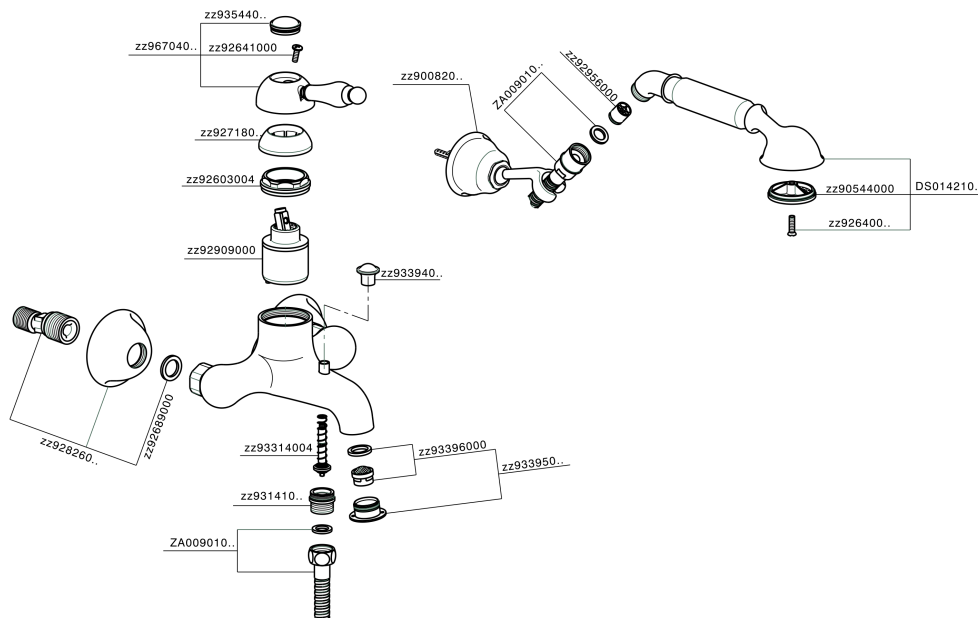

## Miscelatore monocomando vasca completo CROISSETTE\_CM000120

CM000120

<https://huberitalia.com/miscelatore-monocomando-vasca-completo-croisette-cm000120>

2024-11-24