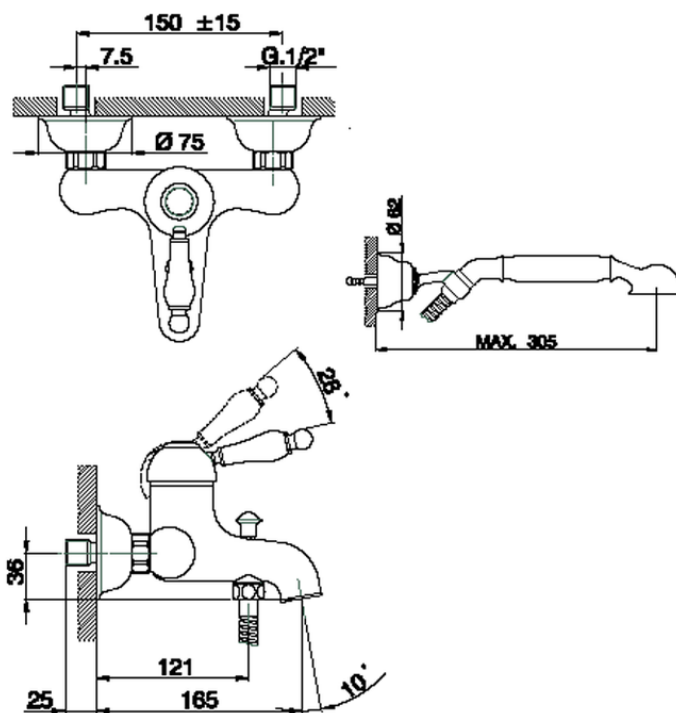

Miscelatore monocomando vasca completo CROISSETTE_CM000120

CM000120

<https://huberitalia.com/miscelatore-monocomando-vasca-completo-croisette-cm000120>

2024-11-21