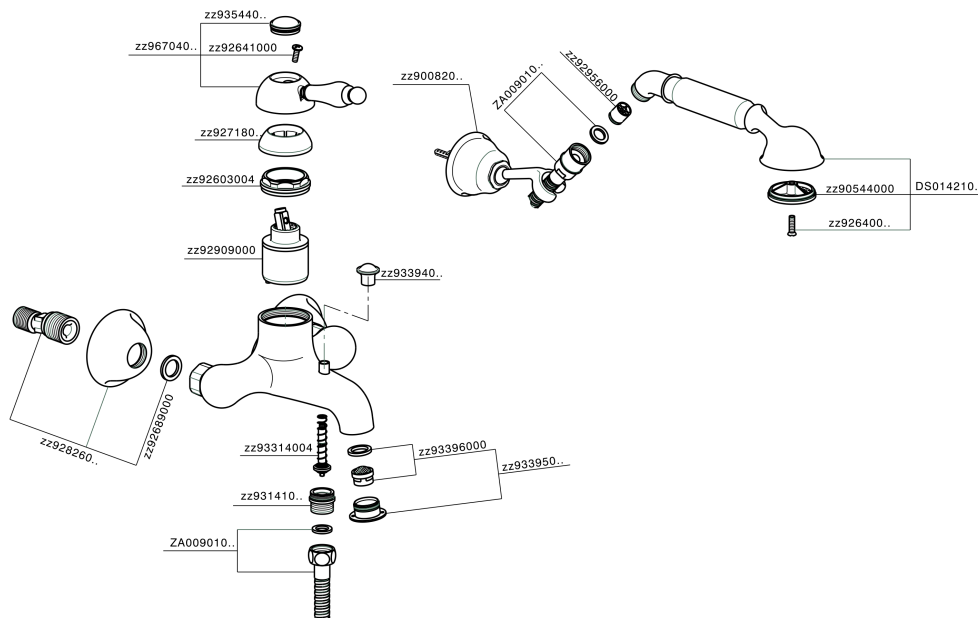

Miscelatore monocomando vasca completo CROISSETTE_CM000120

MODELLO **CM000120**

Miscelatore monocomando vasca completo, supporto doccia snodato murale, doccia monogetto Classica in Ottone D.53 mm, flex Ottone 150 cm

FINITURE DISPONIBILI

-  **21** 21 Cromo
-  **27** 27 Vecchio Bronzo
-  **2G** 2G Oro Antico
-  **74** 74 Cromo/Oro

CARATTERISTICHE

Ricambio Cartuccia **ZZ92909000**

Cartuccia Monocomando 43 mm

Miscelatore monocomando vasca completo CROISSETTE_CM000120

CM000120

<https://huberitalia.com/miscelatore-monocomando-vasca-completo-croisette-cm000120>

2024-11-23