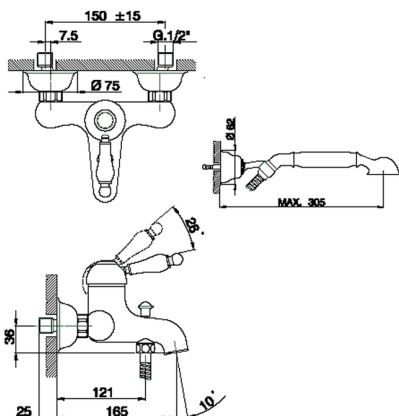

Miscelatore monocomando vasca completo CROISSETTE_CM000120

MODELLO **CM000120**

Miscelatore monocomando vasca completo, supporto doccia snodato murale, doccia monogetto Classica in Ottone D.53 mm, flex Ottone 150 cm

FINITURE DISPONIBILI

-  **21** 21 Cromo
-  **27** 27 Vecchio Bronzo
-  **2G** 2G Oro Antico
-  **74** 74 Cromo/Oro

CARATTERISTICHE

Ricambio Cartuccia **ZZ92909000**

Cartuccia Monocomando 43 mm

Miscelatore monocomando vasca completo CROISSETTE_CM000120

CM000120

<https://huberitalia.com/miscelatore-monocomando-vasca-completo-croisette-cm000120>

2024-11-23