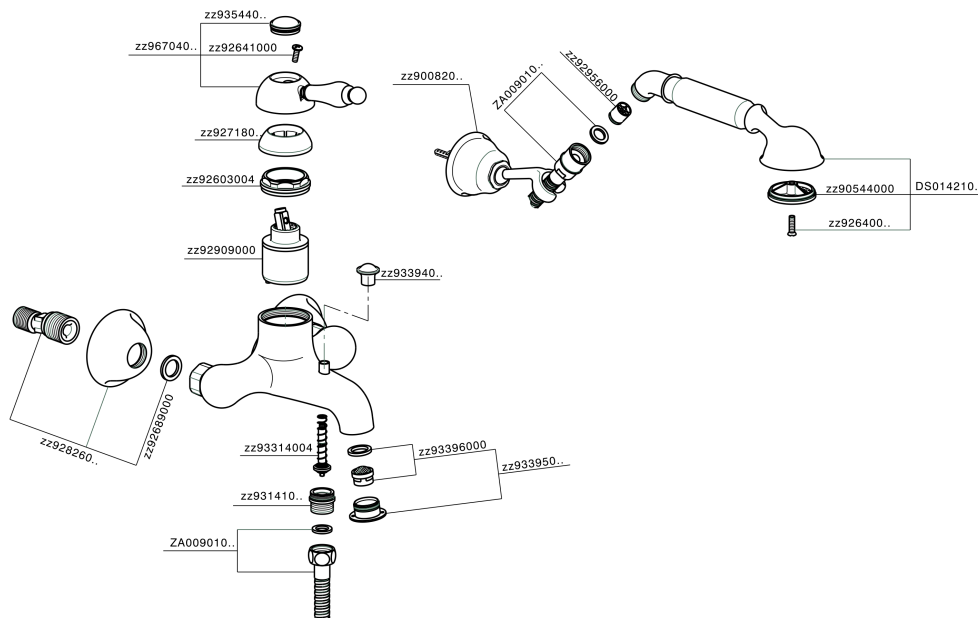

Miscelatore monocomando vasca completo CROISSETTE_CM000120

CM000120

<https://huberitalia.com/miscelatore-monocomando-vasca-completo-croisette-cm000120>

2024-11-21