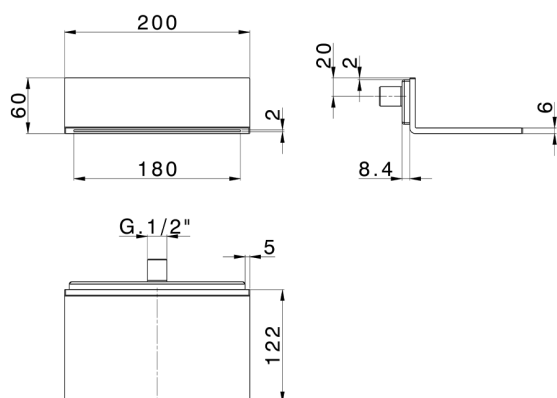

Bocca a cascata "L" a muro ZEN_ZS129090

MODELLO **ZS129090**

Bocca a cascata "L" a muro, acciaio inox AISI 304

FINITURE DISPONIBILI

CARATTERISTICHE

2024-12-22