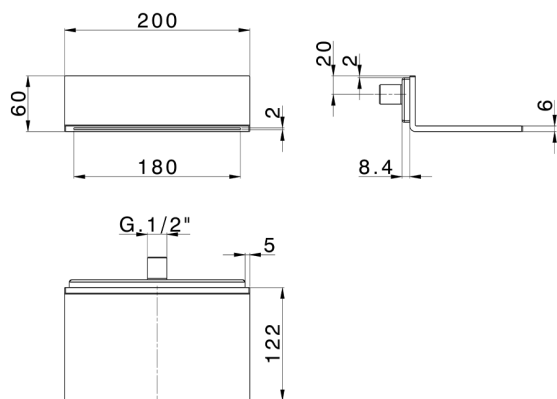

Bocca a cascata "L" a muro ZEN_ZS129090

MODELLO **ZS129090**

Bocca a cascata "L" a muro, acciaio inox AISI 304

FINITURE DISPONIBILI

-  **D1** D1 Inox Spazzolato
-  **D2** D2 Inox Lucido

CARATTERISTICHE

2024-12-22