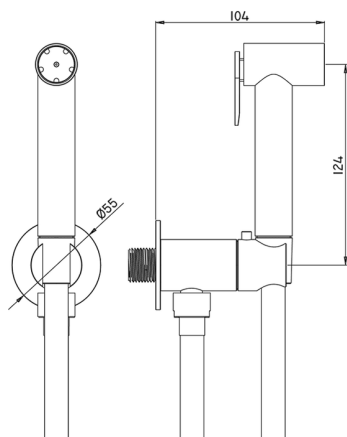

Set idroscopino completo IDROSCOPINI_TT007920

MODELLO **TT007920**

Set idroscopino completo, supporto murale tondo, apertura acqua singola, doccetta idroscopino in Ottone, flex PVC 120 cm

FINITURE DISPONIBILI

21 21 Cromo

CARATTERISTICHE

Doccetta idroscopino

Doccetta Idroscopino

Doccetta idroscopino monoforo, per la pulizia del sanitario.

2024-11-21