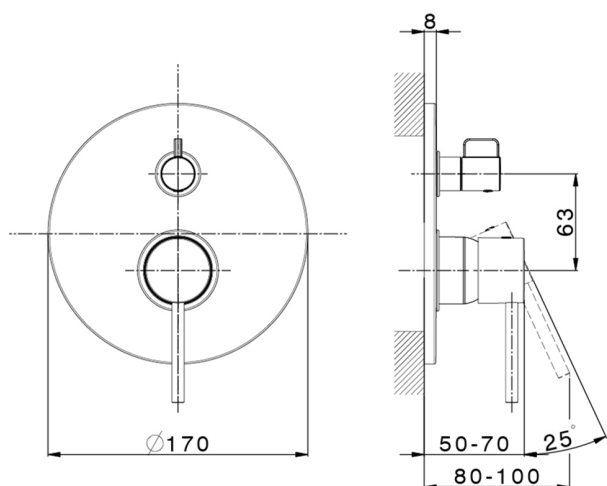

## Parte esterna monocomando incasso 2 uscite TRATTO EVO\_TV002300

MODELLO **TV002300**

Parte esterna monocomando incasso 2 uscite,deviatore rotativo 2 uscite,senza parte incasso,per art.Easy-Box ZB000230

## Parte esterna monocomando incasso 2 uscite TRATTO EVO\_TV002300

TV002300

<https://www.huberitalia.com/parte-esterna-monocomando-incasso-2-uscite-tratto-evo-tv002300>

## Parte incasso monocomando vasca-doccia Easy-Box INCASSO\_ZB000230

MODELLO **ZB000230**

Parte incasso monocomando vasca-doccia Easy-Box,deviatore rotativo 2 uscite,senza parte esterna,con scatola di protezione

10mm: XX 60-80

2024-12-31