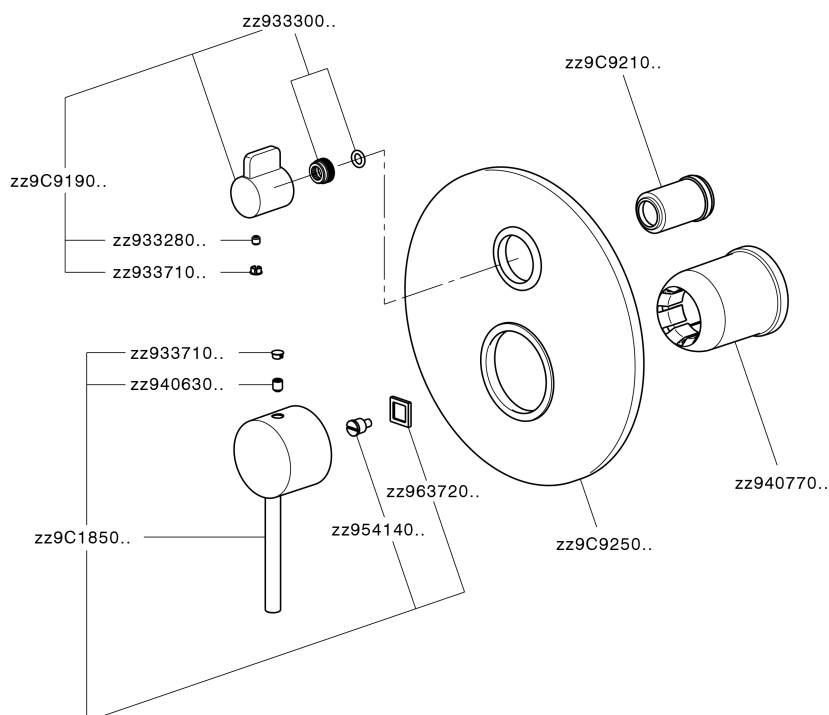

## Parte esterna monocomando incasso 2 uscite TRATTO EVO\_TV002300

MODELLO **TV002300**

Parte esterna monocomando incasso 2 uscite,deviatore rotativo 2 uscite,senza parte incasso,per art.Easy-Box ZB000230

## Parte esterna monocomando incasso 2 uscite TRATTO EVO\_TV002300

TV002300

<https://www.huberitalia.com/parte-esterna-monocomando-incasso-2-uscite-tratto-evo-tv002300>

## Parte incasso monocomando vasca-doccia Easy-Box INCASSO\_ZB000230

MODELLO **ZB000230**

Parte incasso monocomando vasca-doccia Easy-Box,deviatore rotativo 2 uscite,senza parte esterna,con scatola di protezione

10mm: XX 60-80

2024-12-31