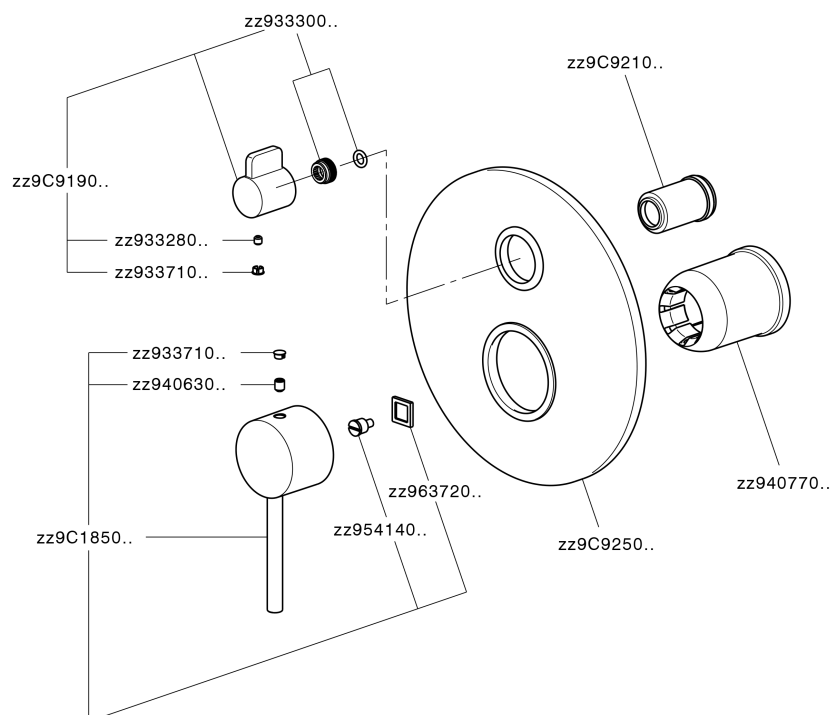

Parte esterna monocomando incasso 2 uscite TRATTO EVO_TV002300

TV002300

<https://www.huberitalia.com/parte-esterna-monocomando-incasso-2-uscite-tratto-evo-tv002300>

Parte incasso monocomando vasca-doccia Easy-Box INCASSO_ZB000230

ZB000230 <https://www.huberitalia.com/parte-incasso-monocomando-vasca-doccia-easy-box-incasso-zb000230>

2024-12-22