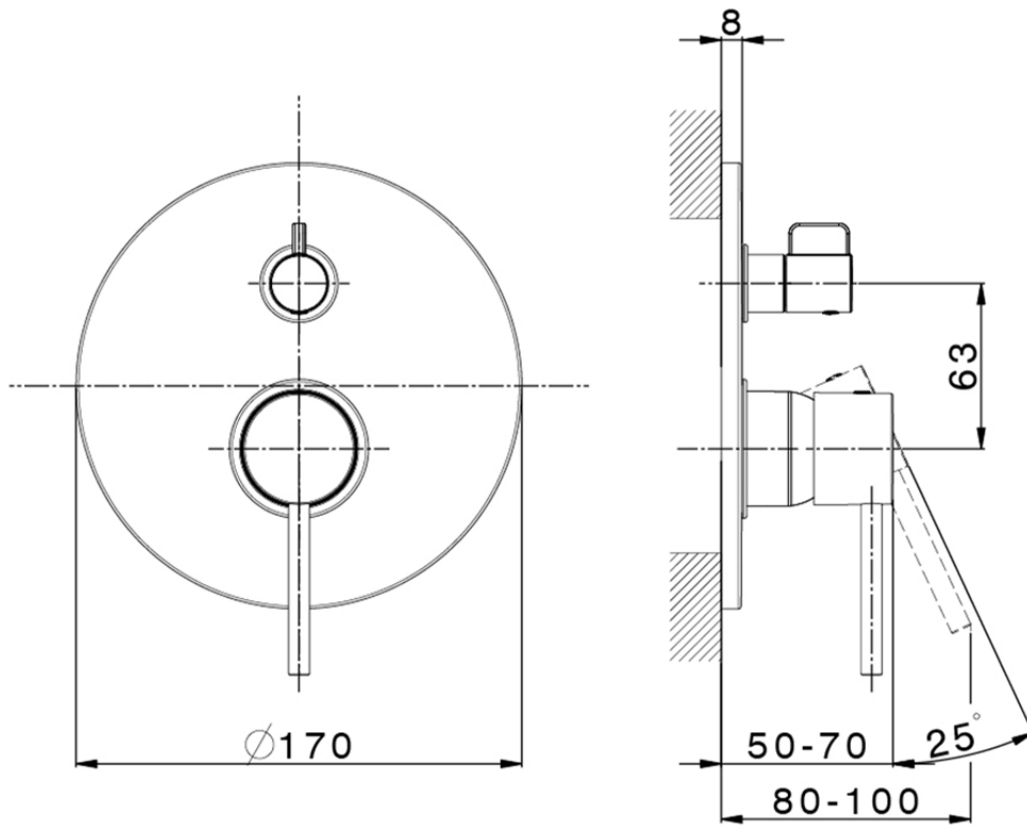

## Parte esterna monocomando incasso 2 uscite TRATTO EVO\_TV002300

TV002300

<https://www.huberitalia.com/parte-esterna-monocomando-incasso-2-uscite-tratto-evo-tv002300>

Piastra/Plate/Plaque/Platte/Placa

2-3mm: XX 65-85

10mm: XX 60-80