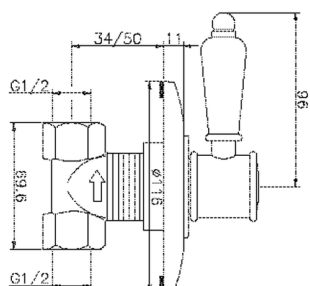

Rubinetto d'arresto incasso VICTORIAN_VT000310

MODELLO **VT000310**

Rubinetto d'arresto incasso, uscita 1/2" F

FINITURE DISPONIBILI

-  **21** 21 Cromo
-  **27** 27 Vecchio Bronzo
-  **2A** 2A Nichel Satinato Spazzolato
-  **2G** 2G Oro Antico
-  **2W** 2W Oro Spazzolato

CARATTERISTICHE

Installazione **Incasso**

Rubinetto d'arresto incasso VICTORIAN_VT000310

VT000310

<https://www.huberitalia.com/rubinetto-darresto-incasso-victorian-vt000310>

2024-12-22