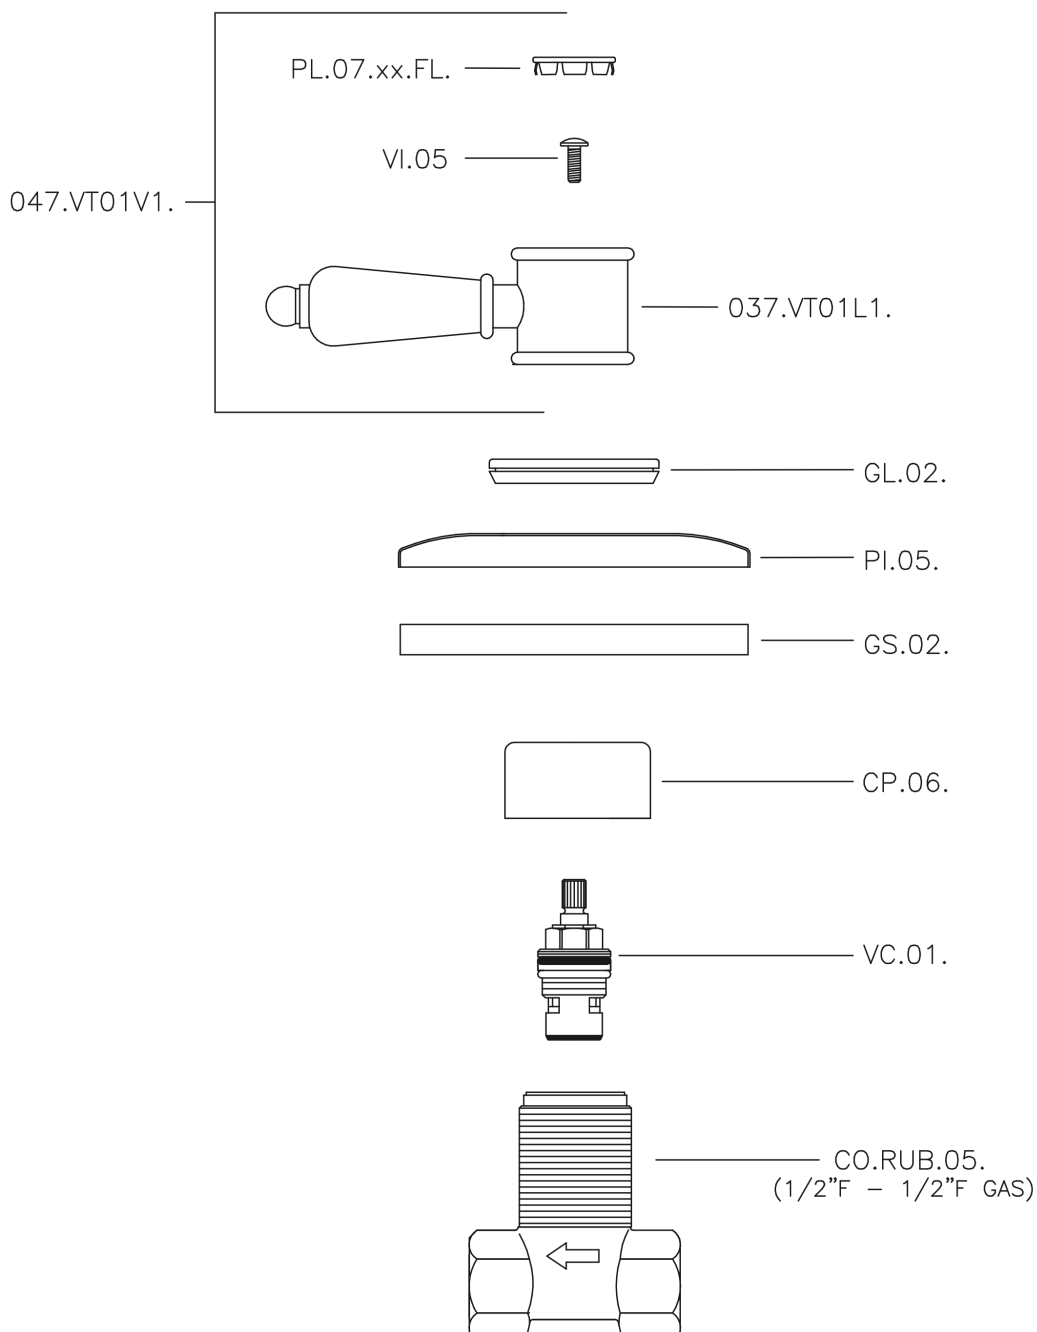

Rubinetto d'arresto incasso VICTORIAN_VT000310

MODELLO **VT000310**

Rubinetto d'arresto incasso, uscita 1/2" F

FINITURE DISPONIBILI

-  **21** 21 Cromo
-  **27** 27 Vecchio Bronzo
-  **2A** 2A Nichel Satinato Spazzolato
-  **2G** 2G Oro Antico
-  **2W** 2W Oro Spazzolato

CARATTERISTICHE

Installazione **Incasso**

Rubinetto d'arresto incasso VICTORIAN_VT000310

VT000310

<https://www.huberitalia.com/rubinetto-darresto-incasso-victorian-vt000310>

2024-12-22