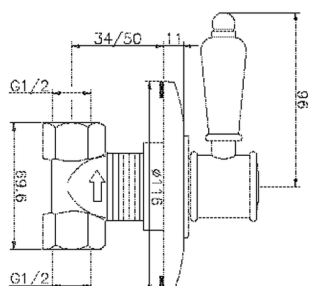

FINITURE DISPONIBILI

- **21** 21 Cromo
- **27** 27 Vecchio Bronzo
- **2A** 2A Nichel Satinato Spazzolato
- **2G** 2G Oro Antico
- **2W** 2W Oro Spazzolato

CARATTERISTICHE

Installazione **Incasso**