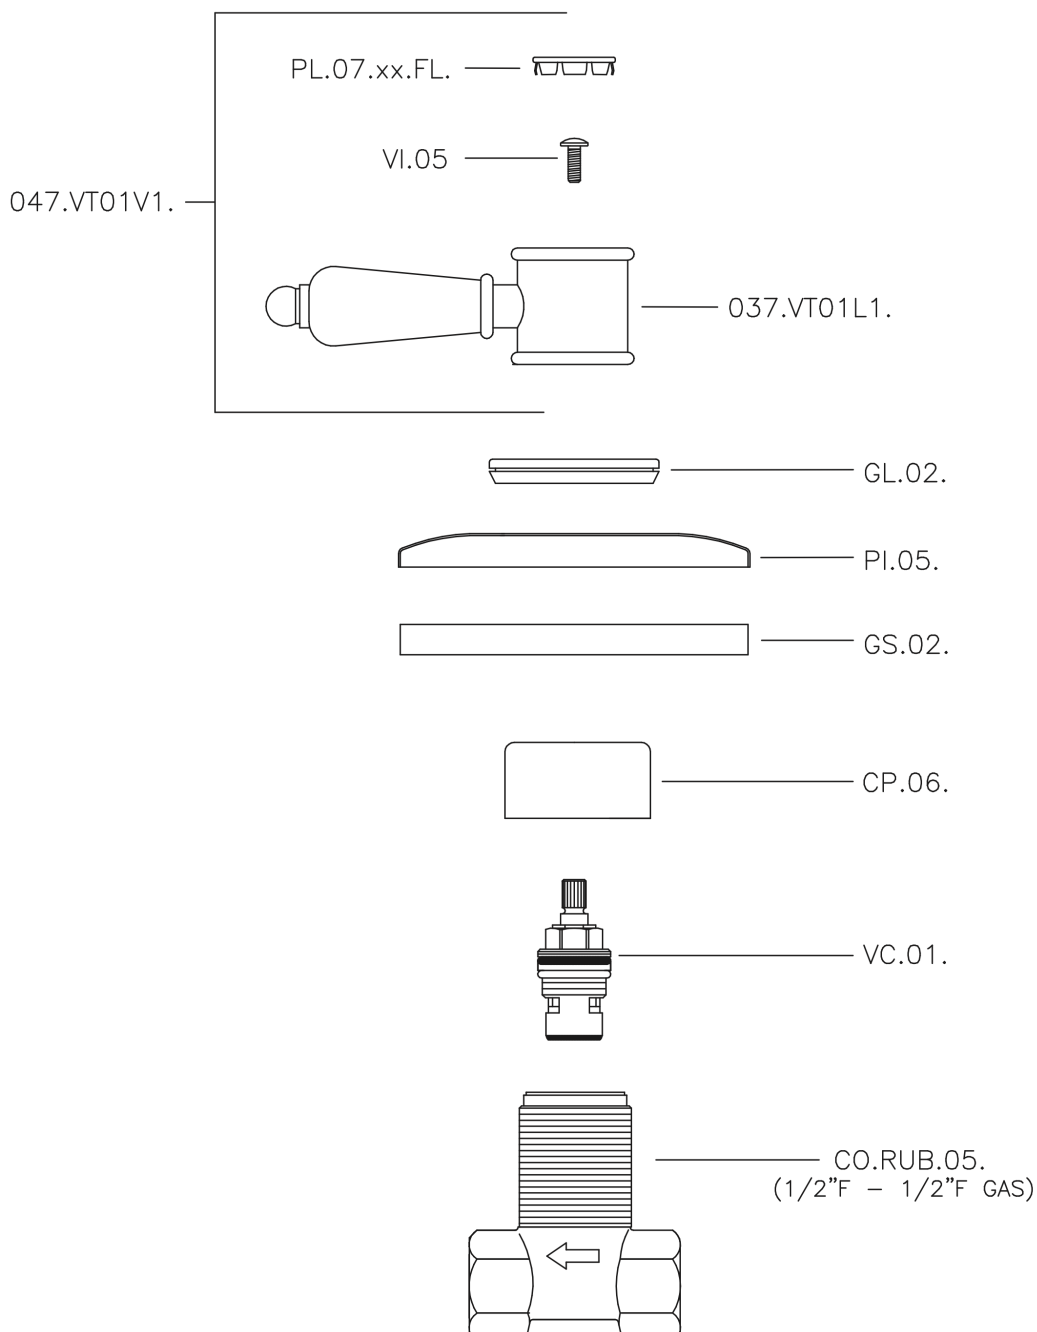

## Rubinetto d'arresto incasso VICTORIAN\_VT000310

MODELLO **VT000310**

Rubinetto d'arresto incasso, uscita 1/2" F

### CARATTERISTICHE

Installazione **Incasso**

## Rubinetto d'arresto incasso VICTORIAN\_VT000310

VT000310

<https://www.huberitalia.com/rubinetto-darresto-incasso-victorian-vt000310>

2024-12-22