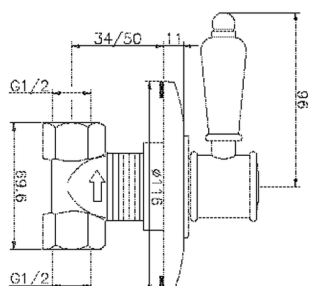

Rubinetto d'arresto incasso VICTORIAN_VT000310

MODELLO **VT000310**

Rubinetto d'arresto incasso, uscita 1/2" F

FINITURE DISPONIBILI

-  **21** 21 Cromo
-  **27** 27 Vecchio Bronzo
-  **2A** 2A Nichel Satinato Spazzolato
-  **2G** 2G Oro Antico
-  **2W** 2W Oro Spazzolato

CARATTERISTICHE

Installazione **Incasso**

Rubinetto d'arresto incasso VICTORIAN_VT000310

VT000310

<https://huberitalia.com/rubinetto-darresto-incasso-victorian-vt000310>

2024-12-04