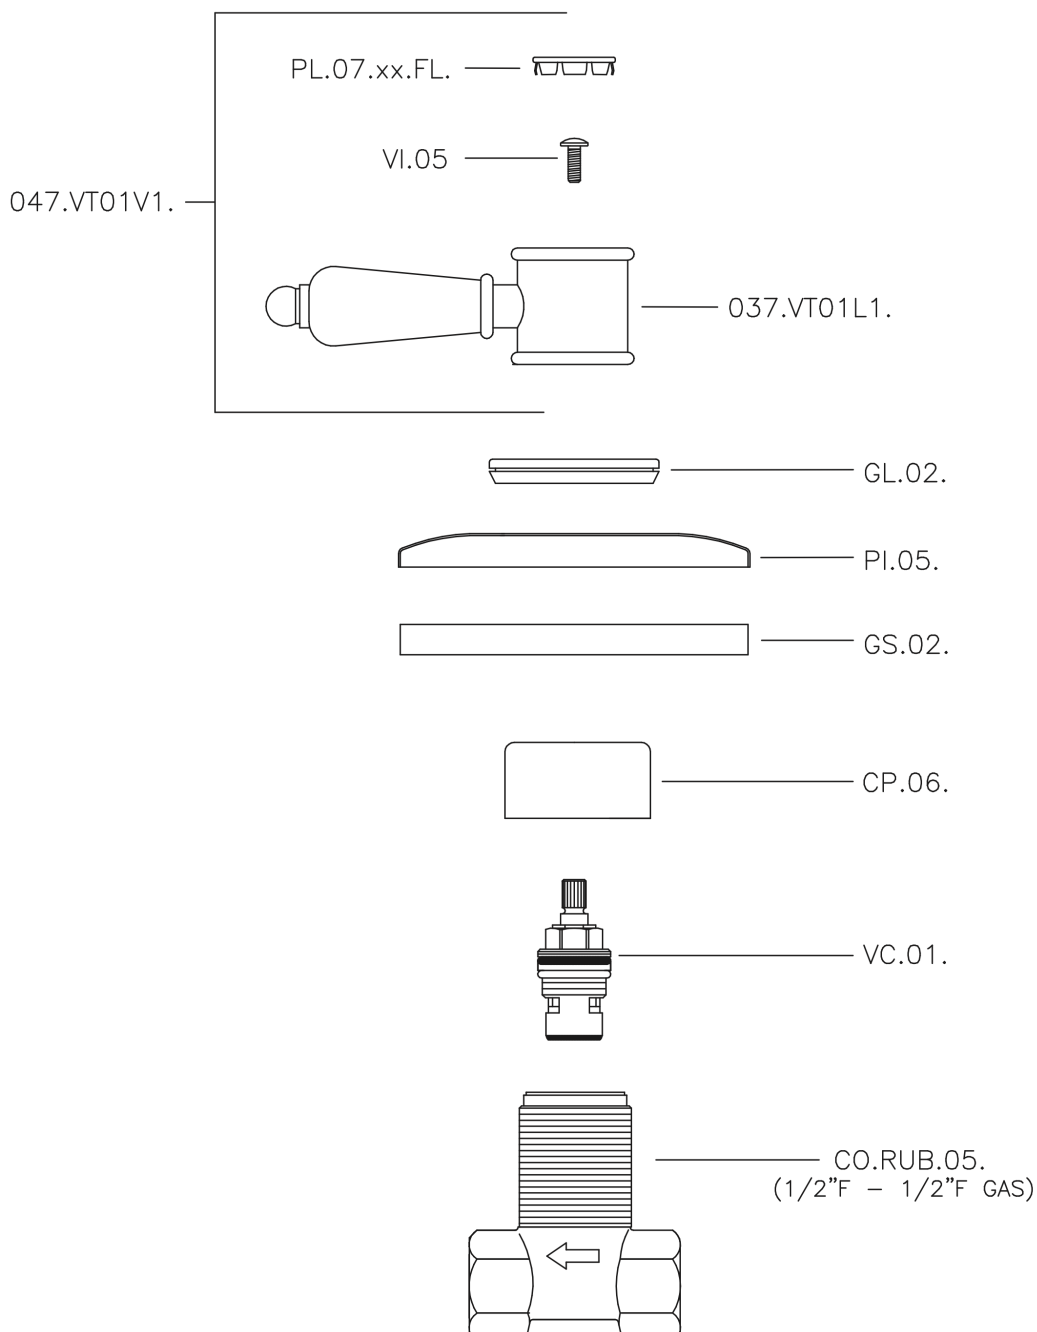

Rubinetto d'arresto incasso VICTORIAN_VT000310

MODELLO **VT000310**

Rubinetto d'arresto incasso, uscita 1/2" F

FINITURE DISPONIBILI

-  **21** 21 Cromo
-  **27** 27 Vecchio Bronzo
-  **2A** 2A Nichel Satinato Spazzolato
-  **2G** 2G Oro Antico
-  **2W** 2W Oro Spazzolato

CARATTERISTICHE

Installazione **Incasso**

Rubinetto d'arresto incasso VICTORIAN_VT000310

VT000310

<https://huberitalia.com/rubinetto-darresto-incasso-victorian-vt000310>

2024-12-04