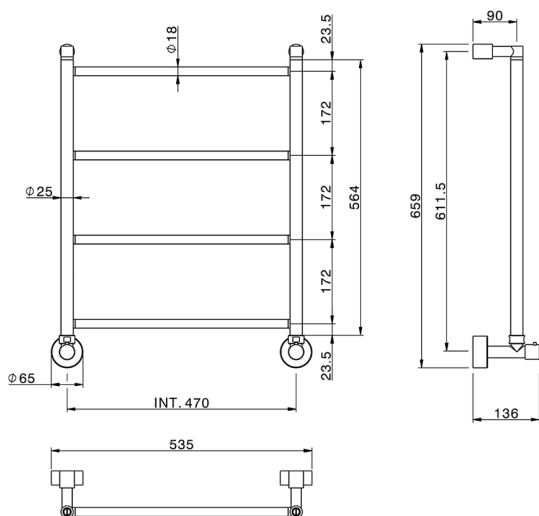

Scaldasalviette fisso Ø18 mm_ACCESSORI BAGNO_ZB004920

MODELLO **ZB004920**

Scaldasalviette fisso Ø18 mm, raccordo 1/2 M con eccentrico, installazione idraulica, Ottone

FINITURE DISPONIBILI

CARATTERISTICHE