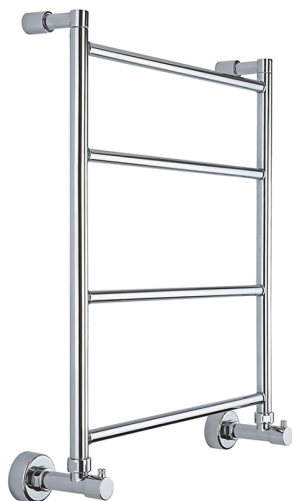

Scaldasalviette fisso Ø18 mm_ACCESSORI BAGNO_ZB004920

MODELLO **ZB004920**

Scaldasalviette fisso Ø18 mm, raccordo 1/2 M con eccentrico, installazione idraulica, Ottone

FINITURE DISPONIBILI

CARATTERISTICHE