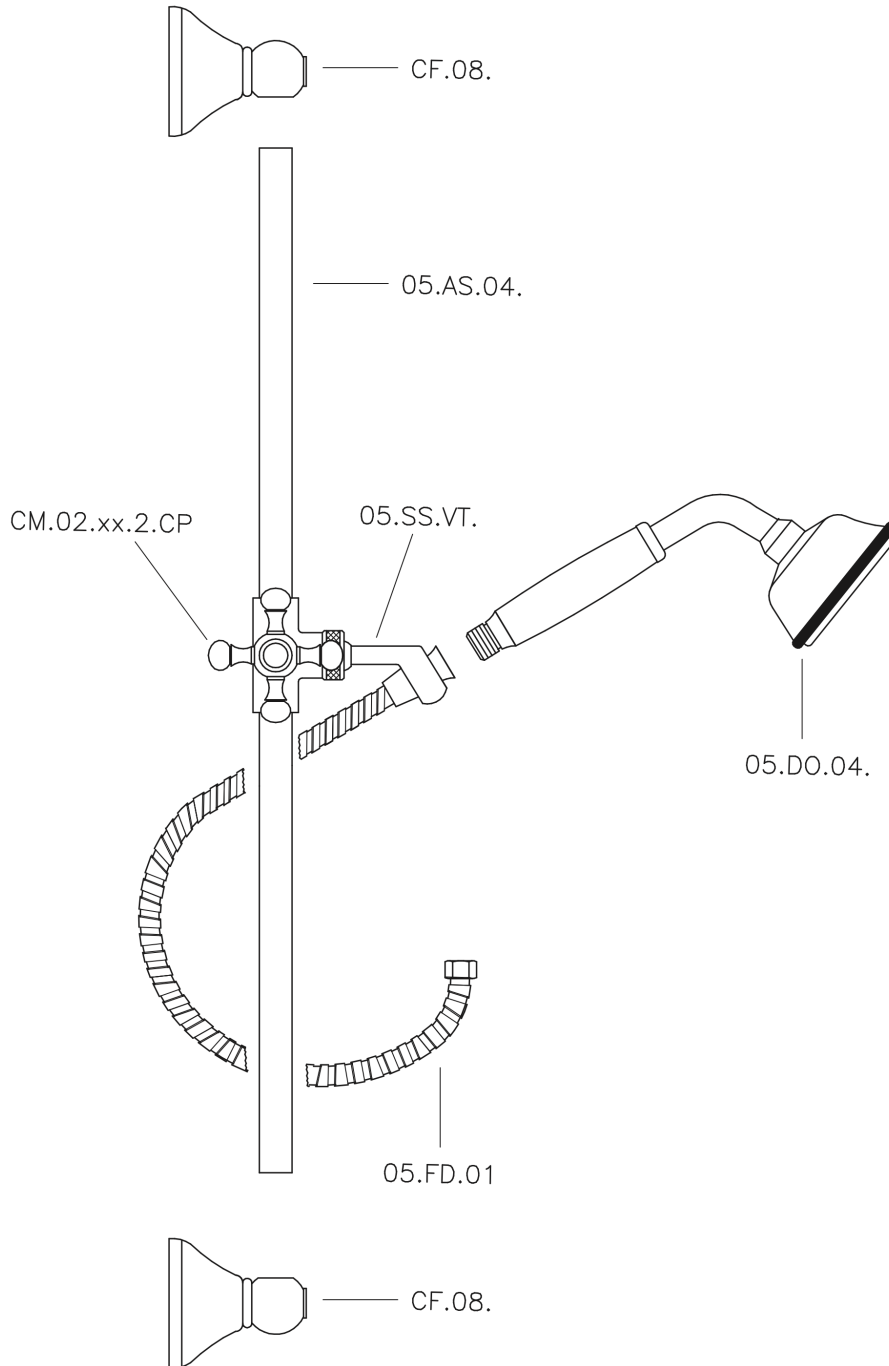

## Completo doccia saliscendi Victorian SHOWER\_62.03H.

62.03H.

<https://huberitalia.com/completo-doccia-saliscendi-victorian-shower-62-03h>

2024-11-21