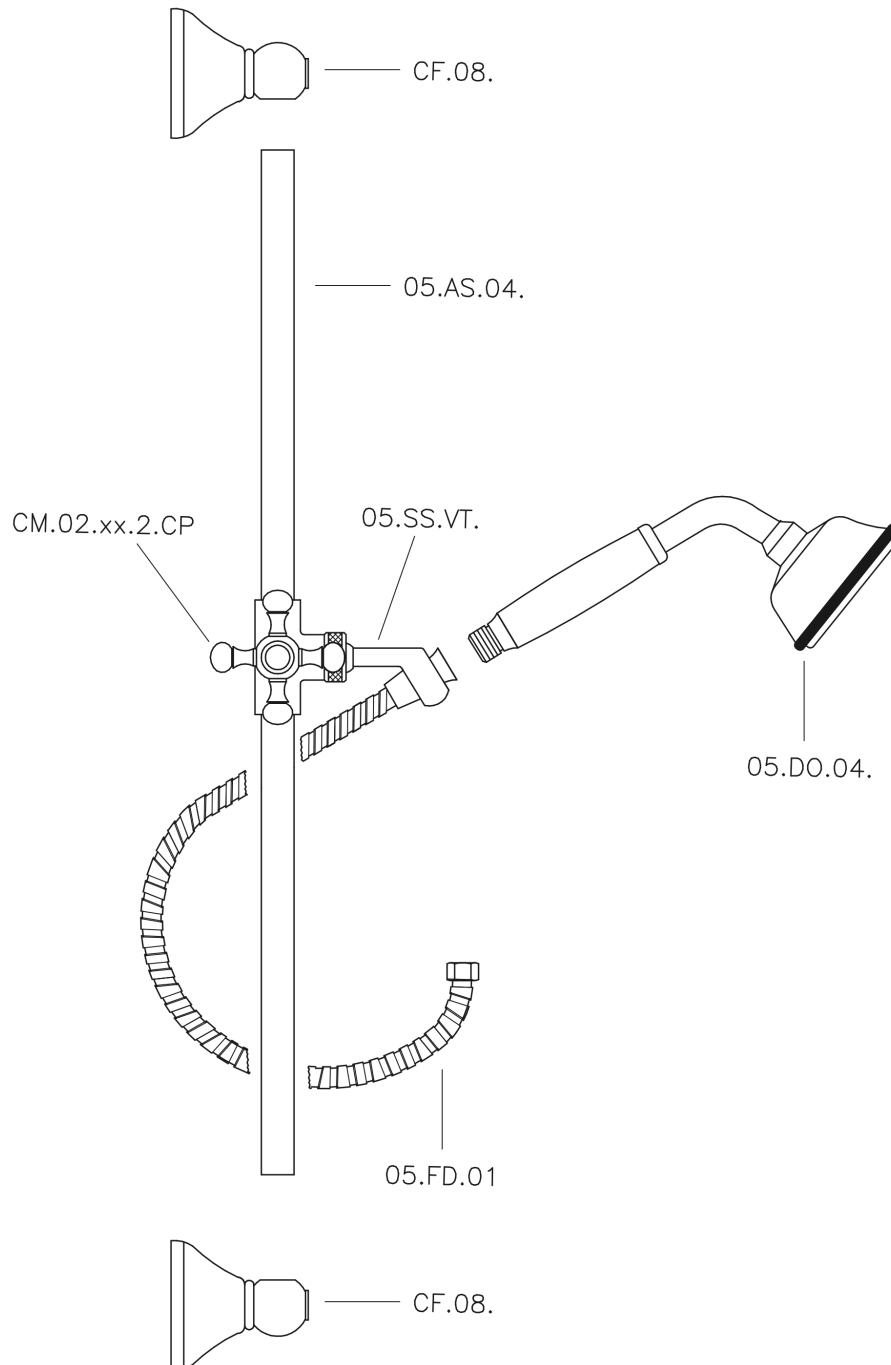

Completo doccia saliscendi Victorian SHOWER_62.03H.

MODELLO **62.03H.**

Completo doccia saliscendi Victorian, asta 56 cm con supporto scorrevole, doccetta monogetto Classica D.78 mm in Ottone, flex Ottone 150 cm

FINITURE DISPONIBILI

-  **AC** AC Nichel Satinato Spazzolato
-  **AG** AG Oro Antico
-  **BA** BA Vecchio Bronzo
-  **CR** CR Cromo
-  **2W** 2W Oro Spazzolato

CARATTERISTICHE

Completo doccia saliscendi Victorian SHOWER_62.03H.

62.03H.

<https://huberitalia.com/completo-doccia-saliscendi-victorian-shower-62-03h>

2024-11-21