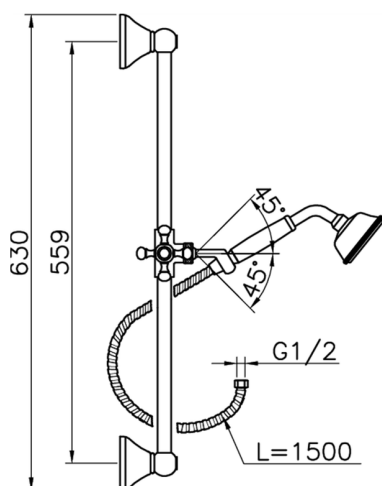

Completo doccia saliscendi Victorian SHOWER_62.03H.

MODELLO **62.03H.**

Completo doccia saliscendi Victorian, asta 56 cm con supporto scorrevole, doccetta monogetto Classica D.78 mm in Ottone, flex Ottone 150 cm

FINITURE DISPONIBILI

-  **AC** AC Nichel Satinato Spazzolato
-  **AG** AG Oro Antico
-  **BA** BA Vecchio Bronzo
-  **CR** CR Cromo
-  **2W** 2W Oro Spazzolato

CARATTERISTICHE

Completo doccia saliscendi Victorian SHOWER_62.03H.

62.03H.

<https://huberitalia.com/completo-doccia-saliscendi-victorian-shower-62-03h>

2024-11-21