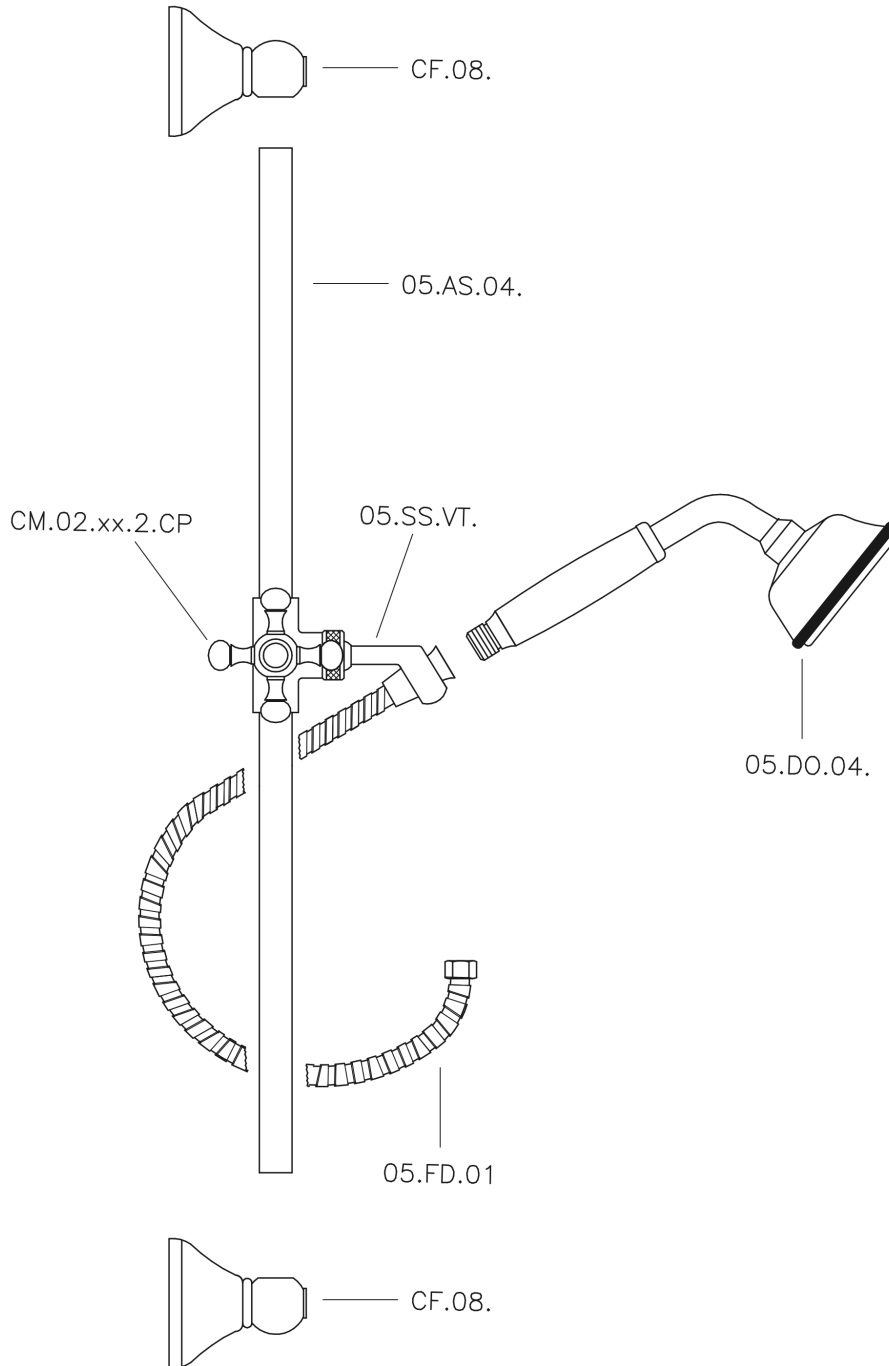

Completo doccia saliscendi Victorian SHOWER_62.03H.

MODELLO **62.03H.**

Completo doccia saliscendi Victorian, asta 56 cm con supporto scorrevole, doccetta monogetto Classica D.78 mm in Ottone, flex Ottone 150 cm

FINITURE DISPONIBILI

-  **AC** AC Nichel Satinato Spazzolato
-  **AG** AG Oro Antico
-  **BA** BA Vecchio Bronzo
-  **CR** CR Cromo
-  **2W** 2W Oro Spazzolato

CARATTERISTICHE

Completo doccia saliscendi Victorian SHOWER_62.03H.

62.03H.

<https://huberitalia.com/completo-doccia-saliscendi-victorian-shower-62-03h>

2024-11-21