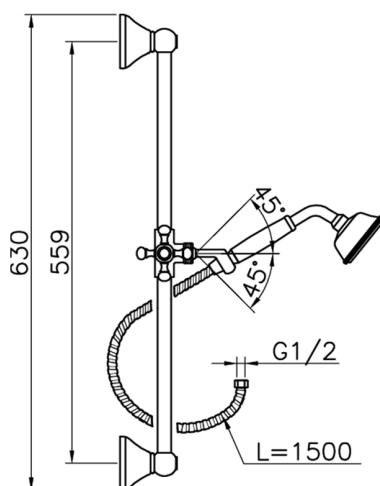

Completo doccia saliscendi Victorian SHOWER_62.03H.

MODELLO **62.03H.**

Completo doccia saliscendi Victorian, asta 56 cm con supporto scorrevole, doccetta monogetto Classica D.78 mm in Ottone, flex Ottone 150 cm

FINITURE DISPONIBILI

-  **AC** AC Nichel Satinato Spazzolato
-  **AG** AG Oro Antico
-  **BA** BA Vecchio Bronzo
-  **CR** CR Cromo
-  **2W** 2W Oro Spazzolato

CARATTERISTICHE

Completo doccia saliscendi Victorian SHOWER_62.03H.

62.03H.

<https://huberitalia.com/completo-doccia-saliscendi-victorian-shower-62-03h>

2024-11-21