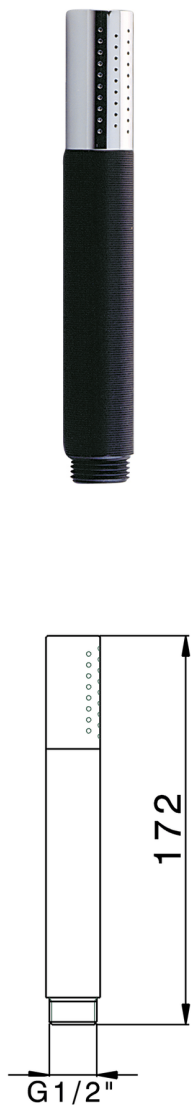

Doccetta minimale in Ottone SHOWER_SS014090

MODELLO **SS014090**

Doccetta, monogetto minimale D.24mm in Ottone

FINITURE DISPONIBILI

-  **21** 21 Cromo
-  **2F** 2F Nichel Spazzolato
-  **2P** 2P Oro Rosa
-  **2Q** 2Q Black Titanium
-  **40** 40 Nero Opaco
-  **4Q** 4Q Bianco Opaco

CARATTERISTICHE

2024-12-22