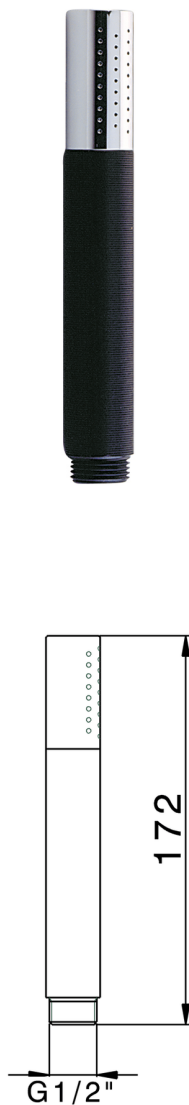

Doccetta minimale in Ottone SHOWER_SS014090

MODELLO **SS014090**

Doccetta, monogetto minimale D.24mm in Ottone

FINITURE DISPONIBILI

-  **21** 21 Cromo
-  **2F** 2F Nichel Spazzolato
-  **2P** 2P Oro Rosa
-  **2Q** 2Q Black Titanium
-  **40** 40 Nero Opaco
-  **4Q** 4Q Bianco Opaco

CARATTERISTICHE

2024-12-22