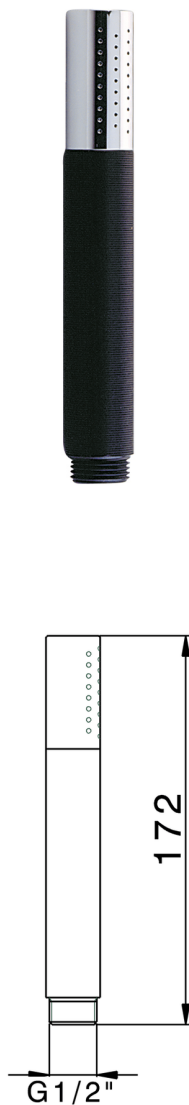

## Doccetta minimale in Ottone SHOWER\_SS014090

MODELLO **SS014090**

Doccetta, monogetto minimale D.24mm in Ottone

FINITURE DISPONIBILI

-  **21** 21 Cromo
-  **2F** 2F Nichel Spazzolato
-  **2P** 2P Oro Rosa
-  **2Q** 2Q Black Titanium
-  **40** 40 Nero Opaco
-  **4Q** 4Q Bianco Opaco

CARATTERISTICHE

2024-12-22