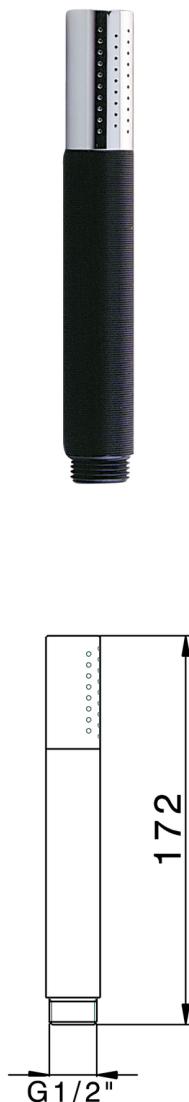

Doccetta minimale in Ottone SHOWER_SS014090

MODELLO **SS014090**

Doccetta, monogetto minimale D.24mm in Ottone

FINITURE DISPONIBILI

-  **21** 21 Cromo
-  **2F** 2F Nichel Spazzolato
-  **2P** 2P Oro Rosa
-  **2Q** 2Q Black Titanium
-  **40** 40 Nero Opaco
-  **4Q** 4Q Bianco Opaco

CARATTERISTICHE

2024-12-04