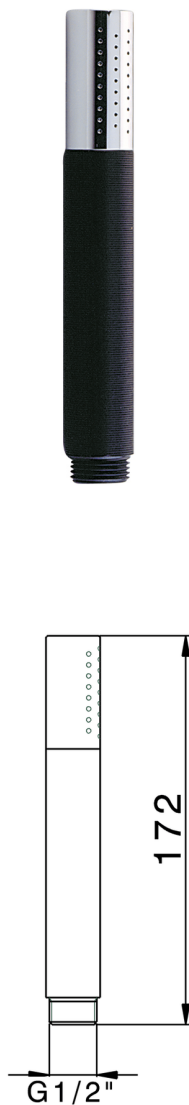

Doccetta minimale in Ottone SHOWER_SS014090

MODELLO **SS014090**

Doccetta, monogetto minimale D.24mm in Ottone

FINITURE DISPONIBILI

-  **21** 21 Cromo
-  **2F** 2F Nichel Spazzolato
-  **2P** 2P Oro Rosa
-  **2Q** 2Q Black Titanium
-  **40** 40 Nero Opaco
-  **4Q** 4Q Bianco Opaco

CARATTERISTICHE

2025-02-05