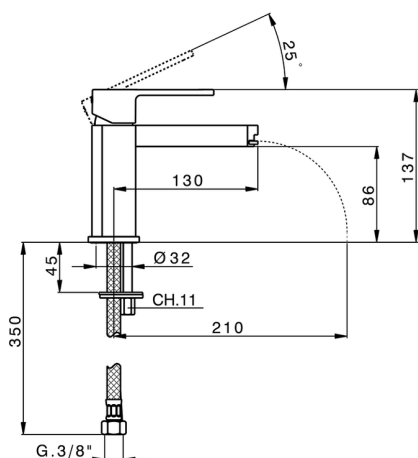

Miscelatore monocomando lavabo DADO_DC000540

MODELLO **DC000540**

Miscelatore monocomando lavabo, senza scarico automatico, flex inox G.3/8"

FINITURE DISPONIBILI

- 
21 21 Cromo
- 
2F 2F Nichel Spazzolato
- 
6U 6U Cromo/Fumè

CARATTERISTICHE

Ricambio Cartuccia **ZZ94240000**

Cartuccia Monocomando 25 mm

Miscelatore monocomando lavabo DADO_DC000540

DC000540

<https://huberitalia.com/miscelatore-monocomando-lavabo-dado-dc000540>

2024-11-24