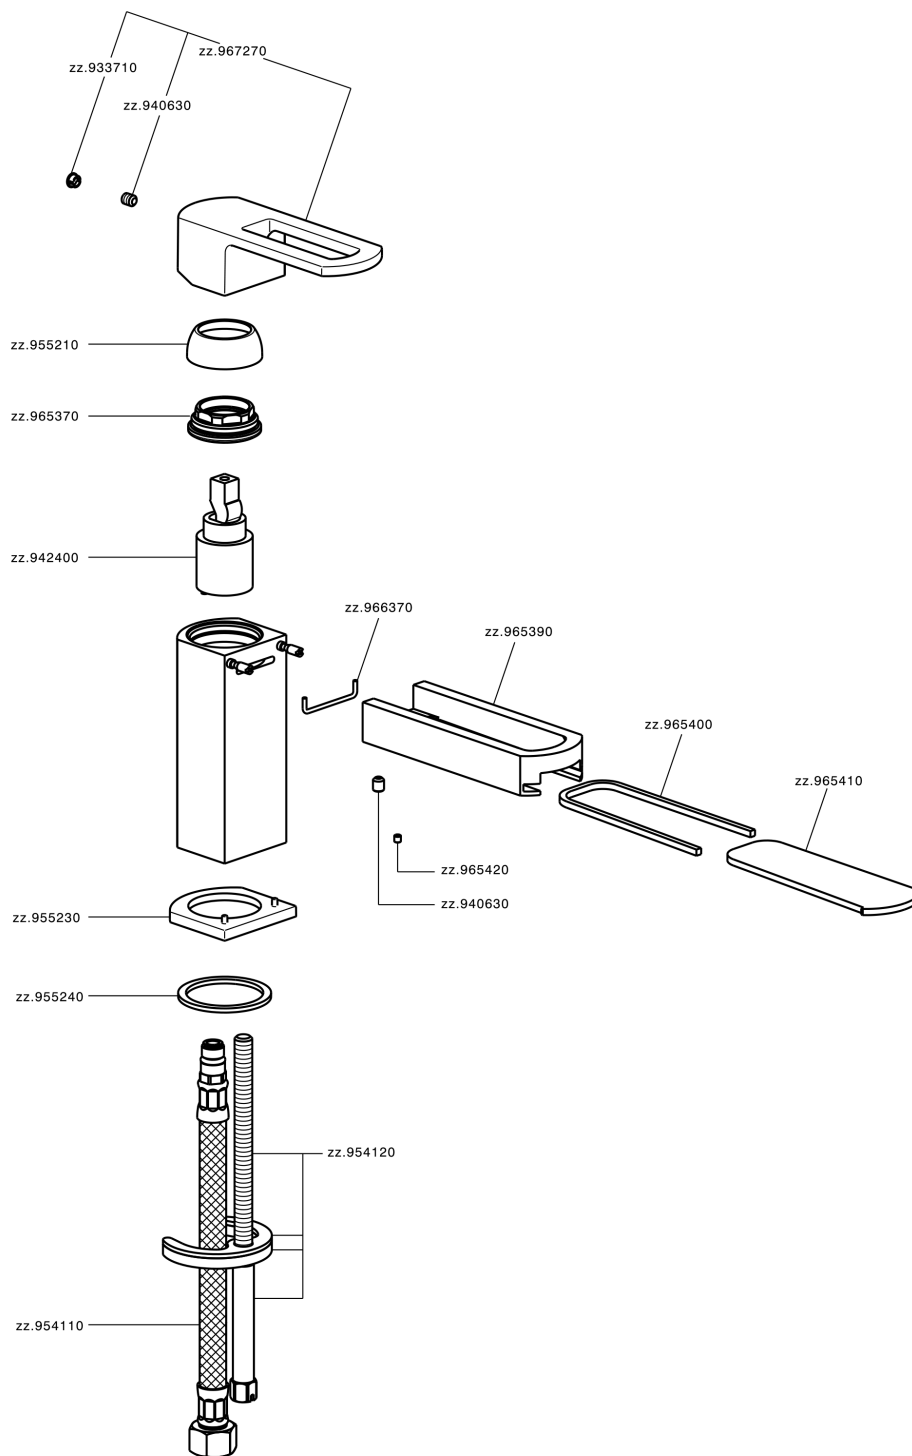

Miscelatore monocomando lavabo DADO_DC000540

MODELLO **DC000540**

Miscelatore monocomando lavabo, senza scarico automatico, flex inox G.3/8"

FINITURE DISPONIBILI

- 
21 21 Cromo
- 
2F 2F Nichel Spazzolato
- 
6U 6U Cromo/Fumè

CARATTERISTICHE

Ricambio Cartuccia **ZZ94240000**

Cartuccia Monocomando 25 mm

Miscelatore monocomando lavabo DADO_DC000540

DC000540

<https://huberitalia.com/miscelatore-monocomando-lavabo-dado-dc000540>

2024-11-24