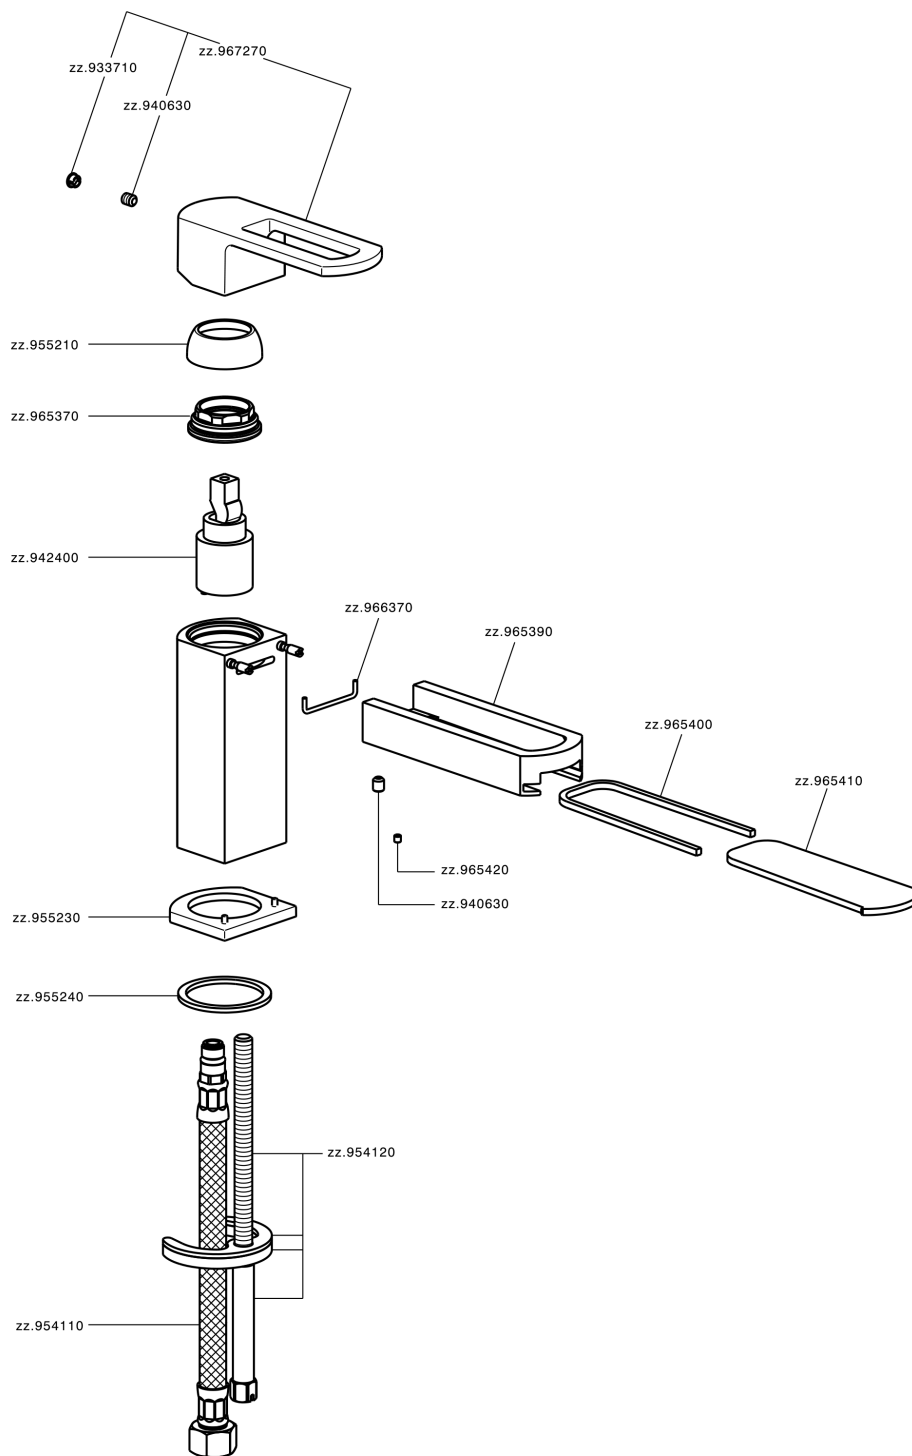

Miscelatore monocomando lavabo DADO_DC000540

DC000540

<https://huberitalia.com/miscelatore-monocomando-lavabo-dado-dc000540>

2024-11-21