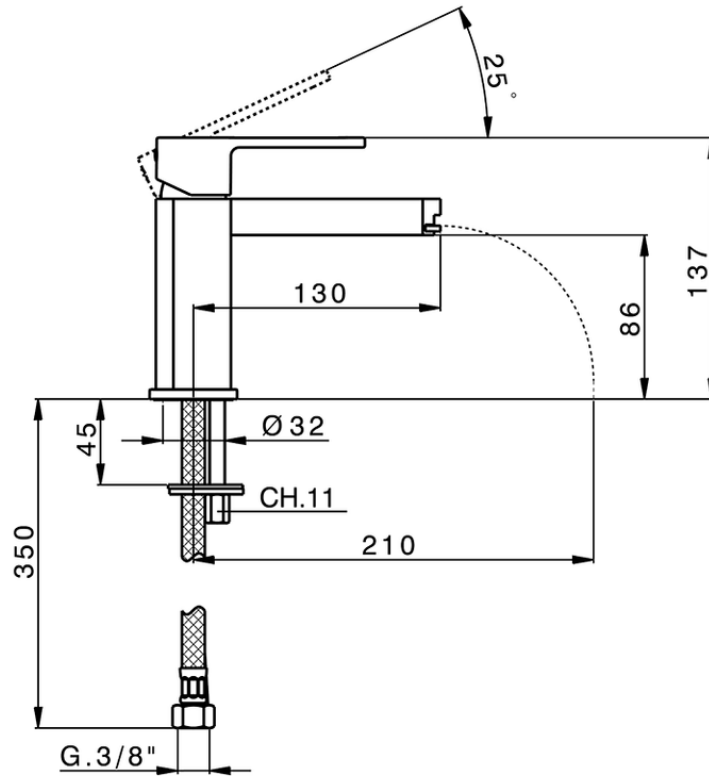

## Miscelatore monocomando lavabo DADO\_DC000540

DC000540

<https://huberitalia.com/miscelatore-monocomando-lavabo-dado-dc000540>

2024-11-24