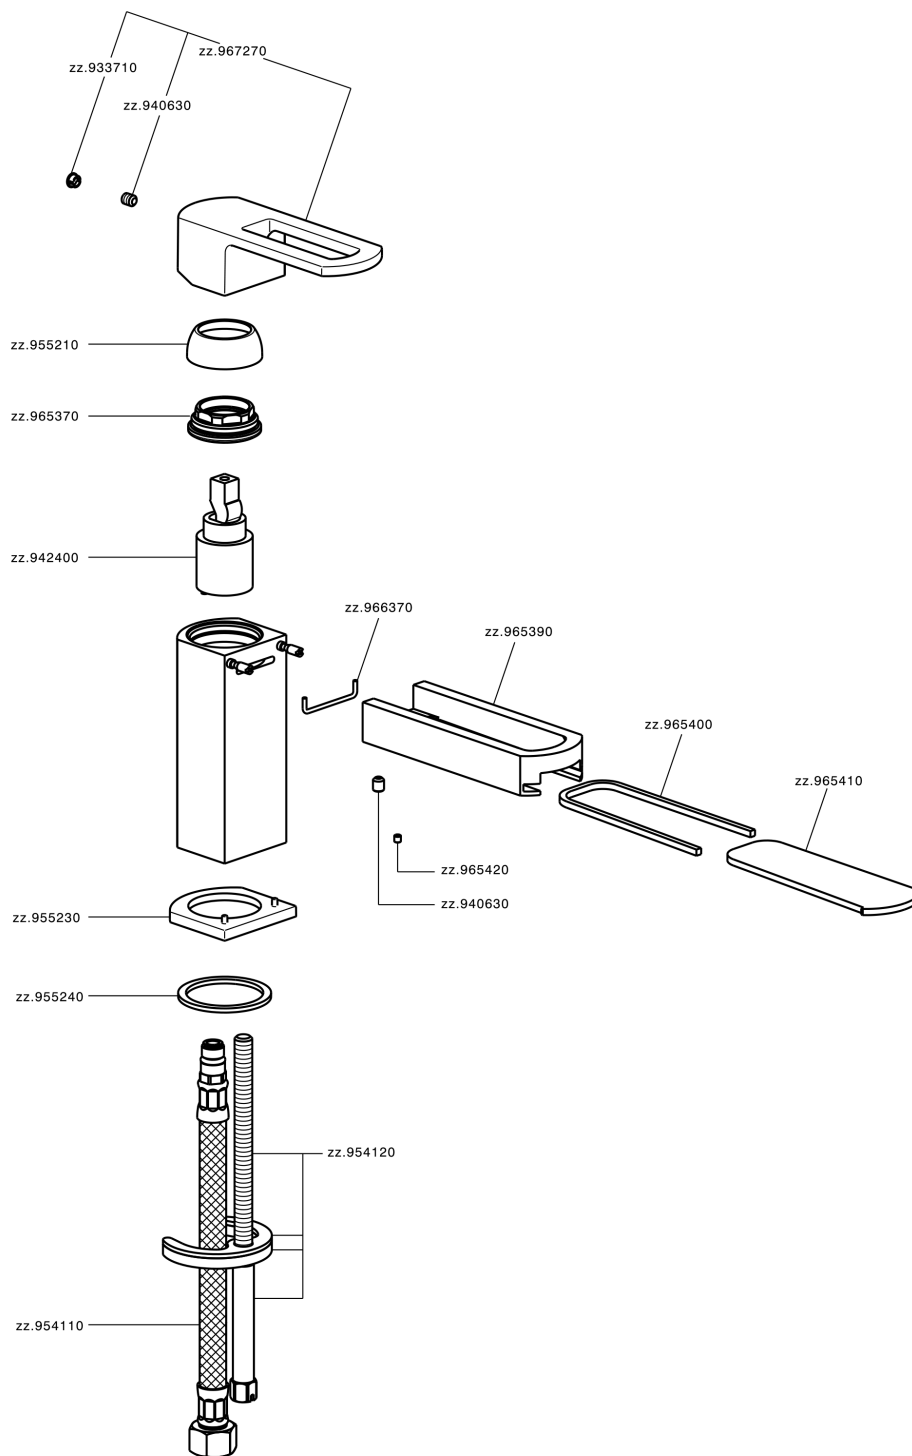

Miscelatore monocomando lavabo DADO_DC000540

MODELLO **DC000540**

Miscelatore monocomando lavabo, senza scarico automatico, flex inox G.3/8"

FINITURE DISPONIBILI

- 
21 21 Cromo
- 
2F 2F Nichel Spazzolato
- 
6U 6U Cromo/Fumè

CARATTERISTICHE

Ricambio Cartuccia **ZZ94240000**

Cartuccia Monocomando 25 mm

Miscelatore monocomando lavabo DADO_DC000540

DC000540

<https://huberitalia.com/miscelatore-monocomando-lavabo-dado-dc000540>

2024-11-21