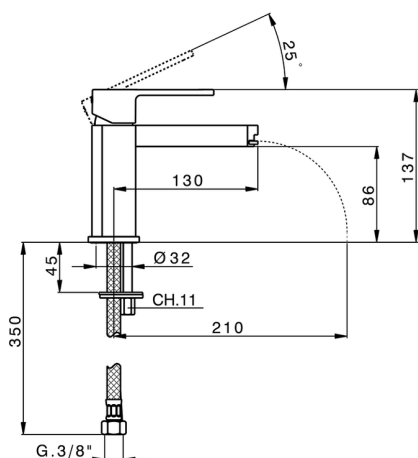

Miscelatore monocomando lavabo DADO_DC000540

MODELLO **DC000540**

Miscelatore monocomando lavabo, senza scarico automatico, flex inox G.3/8"

FINITURE DISPONIBILI

- 
21 21 Cromo
- 
2F 2F Nichel Spazzolato
- 
6U 6U Cromo/Fumè

CARATTERISTICHE

Ricambio Cartuccia **ZZ94240000**

Cartuccia Monocomando 25 mm

Miscelatore monocomando lavabo DADO_DC000540

DC000540

<https://huberitalia.com/miscelatore-monocomando-lavabo-dado-dc000540>

2024-11-21