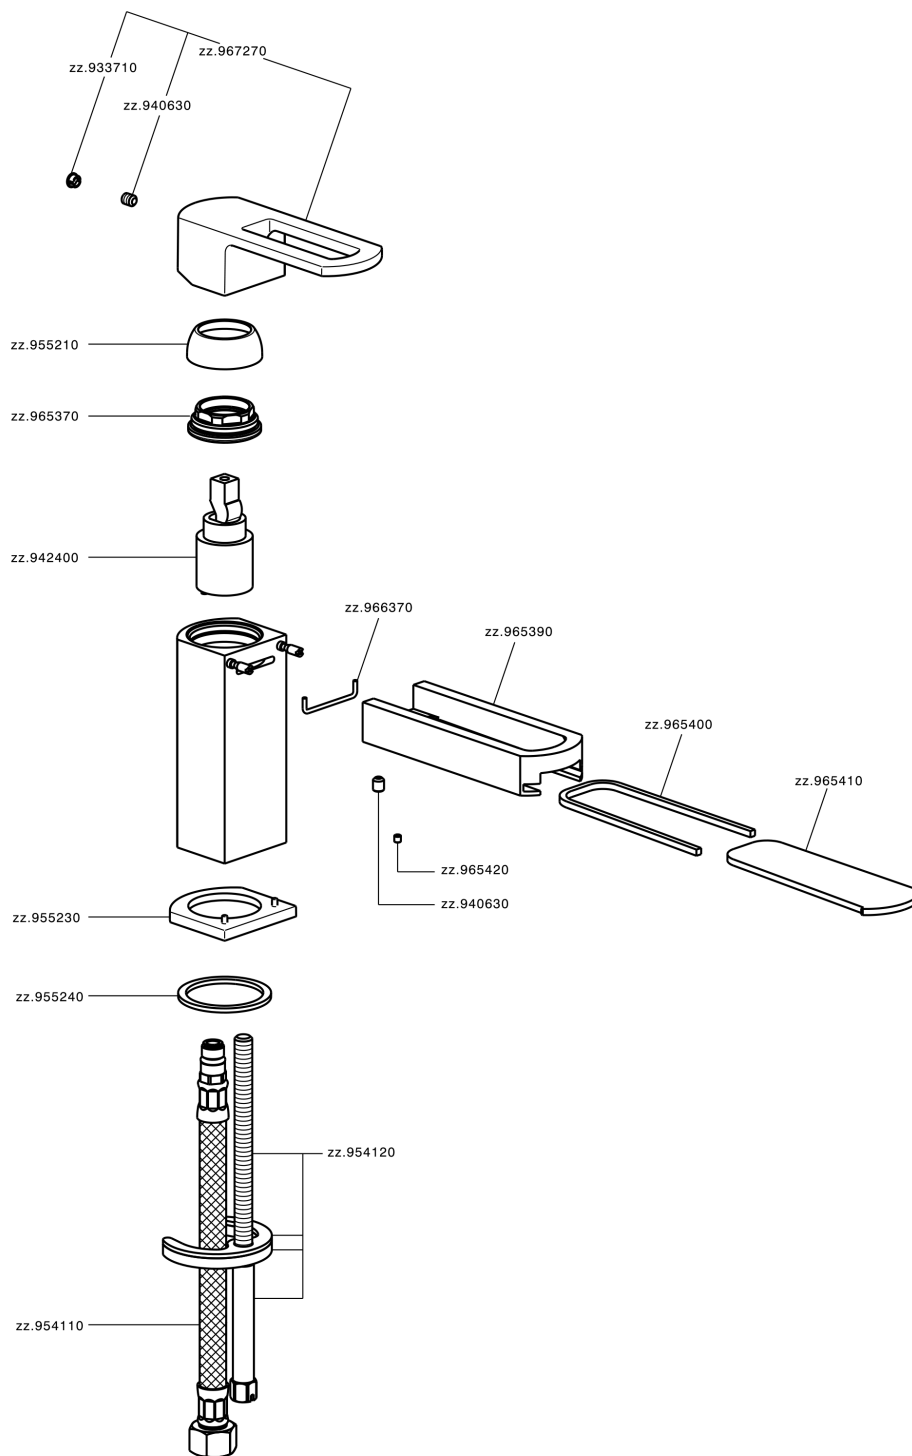

## Miscelatore monocomando lavabo DADO\_DC000540

DC000540

<https://huberitalia.com/miscelatore-monocomando-lavabo-dado-dc000540>

2024-11-24