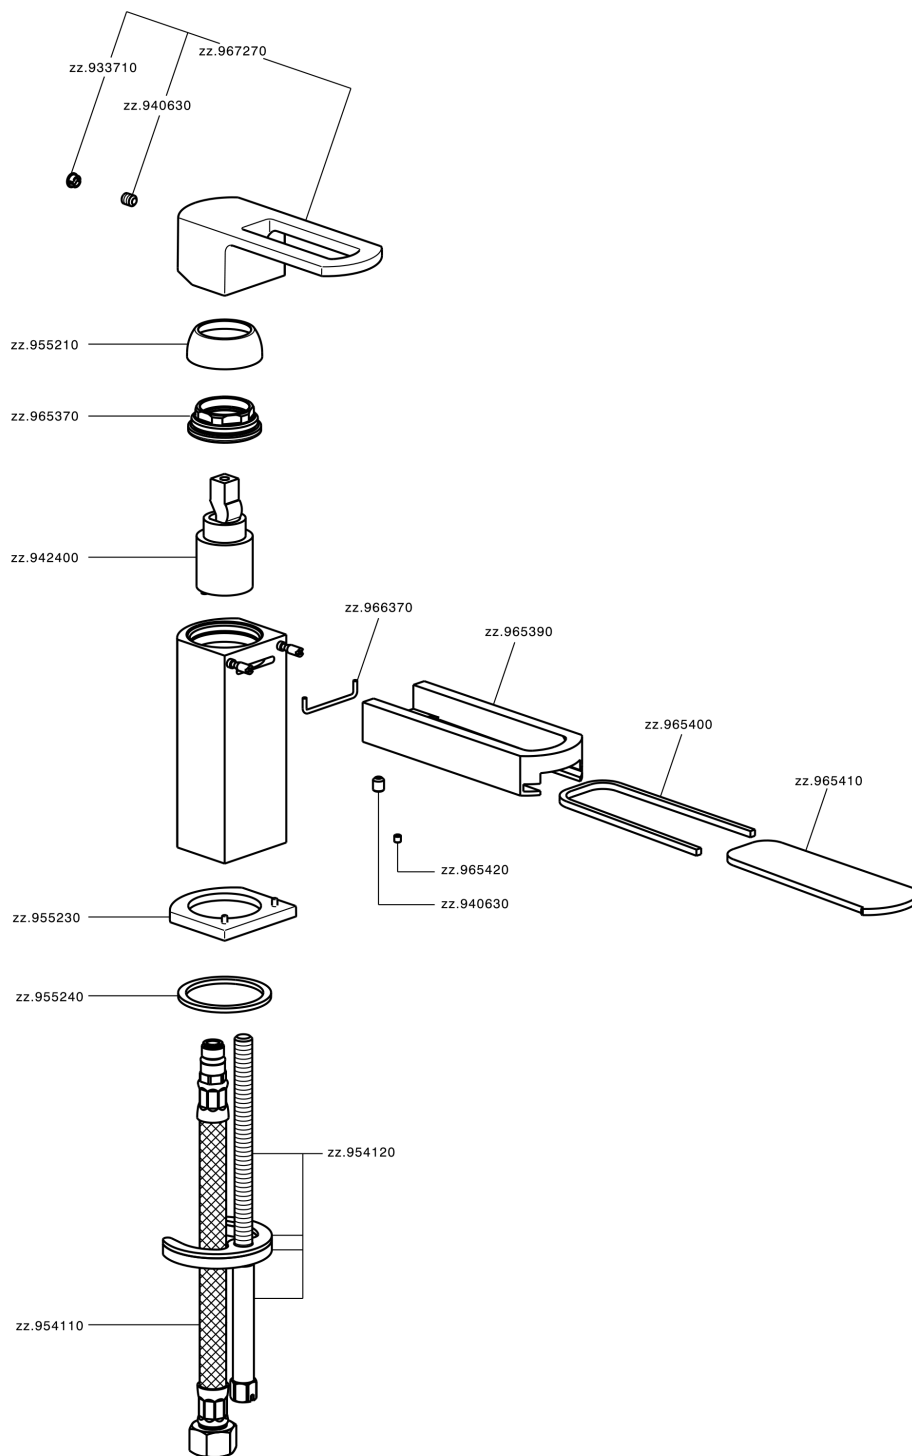

## Miscelatore monocomando lavabo DADO\_DC000540

MODELLO **DC000540**

Miscelatore monocomando lavabo, senza scarico automatico, flex inox G.3/8"

### CARATTERISTICHE

Ricambio Cartuccia **ZZ94240000**

**Cartuccia Monocomando 25 mm**

## Miscelatore monocomando lavabo DADO\_DC000540

DC000540

<https://huberitalia.com/miscelatore-monocomando-lavabo-dado-dc000540>

2024-11-21