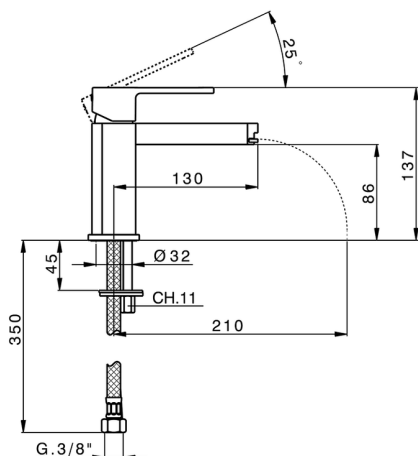

## Miscelatore monocomando lavabo DADO\_DC000540

MODELLO **DC000540**

Miscelatore monocomando lavabo, senza scarico automatico, flex inox G.3/8"

### CARATTERISTICHE

Ricambio Cartuccia **ZZ94240000**

**Cartuccia Monocomando 25 mm**