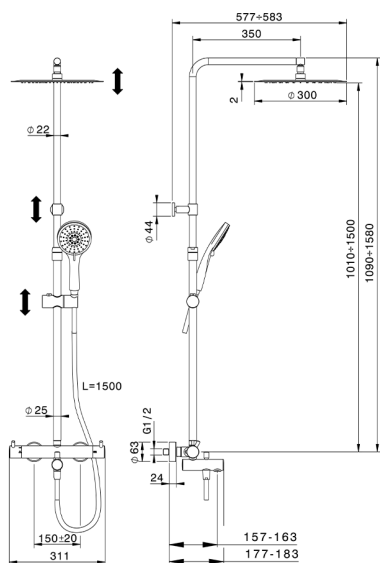

Colonna vasca termostatica 3 funzioni NUOVA KIRUNA_KRC8502A

MODELLO **KRC8502A**

Colonna vasca termostatica 3 funzioni, devia stop 2 uscite, colonna telescopica, supporto doccetta scorrevole, doccetta 3 getti D.100 mm ABS, soffione tondo D.300 mm sp.2 mm in INOX, flessibile liscio SILVERFLEX 150 cm

FINITURE DISPONIBILI

-  **21** 21 Cromo
-  **26** 26 Vecchio Rame
-  **2F** 2F Nichel Spazzolato
-  **2W** 2W Oro Spazzolato
-  **40** 40 Nero Opaco
-  **4Q** 4Q Bianco Opaco

CARATTERISTICHE

Ricambio Cartuccia **22.04A.AR - ZZ97279004**

Cartuccia Termostatica Argo 2 (filtro lungo)

DeviaStop

La tecnologia Devia Stop di Huber consente con un semplice movimento rotativo di gestire la portata dell'acqua e di scegliere la modalità d'erogazione (soffione, doccetta a mano).