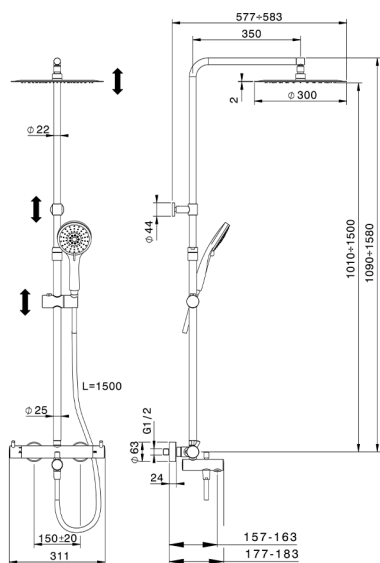

Colonna vasca termostatica 3 funzioni NUOVA KIRUNA_KRC8502A

MODELLO **KRC8502A**

Colonna vasca termostatica 3 funzioni,deviastop 2 uscite,colonna telescopica,supporto doccetta scorrevole,doccetta 3 getti D.100 mm ABS,soffione tondo D.300 mm sp.2 mm in INOX,flessibile liscio SILVERFLEX 150 cm

FINITURE DISPONIBILI

-  **21** 21 Cromo
-  **26** 26 Vecchio Rame
-  **2F** 2F Nichel Spazzolato
-  **2W** 2W Oro Spazzolato
-  **40** 40 Nero Opaco
-  **4Q** 4Q Bianco Opaco

CARATTERISTICHE

Ricambio Cartuccia **22.04A.AR - ZZ97279004**

Cartuccia Termostatica Argo 2 (filtro lungo)

DeviaStop

La tecnologia Devia Stop di Huber consente con un semplice movimento rotativo di gestire la portata dell'acqua e di scegliere la modalità d'erogazione (soffione, doccetta a mano).