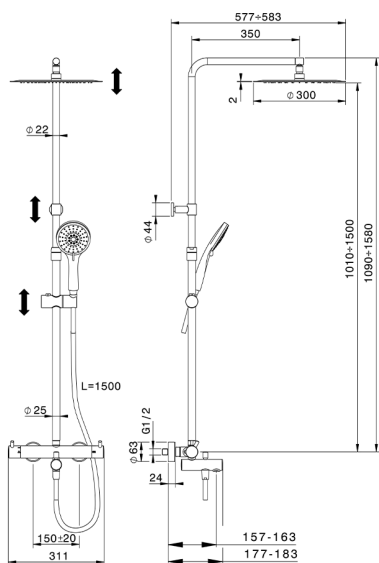

## Colonna vasca termostatica 3 funzioni NUOVA KIRUNA\_KRC8502A

MODELLO **KRC8502A**

Colonna vasca termostatica 3 funzioni, devia stop 2 uscite, colonna telescopica, supporto doccetta scorrevole, doccetta 3 getti D.100 mm ABS, soffione tondo D.300 mm sp.2 mm in INOX, flessibile liscio SILVERFLEX 150 cm

### CARATTERISTICHE

Ricambio Cartuccia **22.04A.AR - ZZ97279004**

**Cartuccia Termostatica Argo 2 (filtro lungo)**

#### DeviaStop

La tecnologia Devia Stop di Huber consente con un semplice movimento rotativo di gestire la portata dell'acqua e di scegliere la modalità d'erogazione (soffione, doccetta a mano).