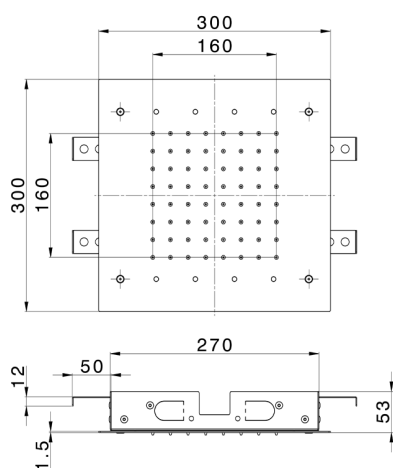

Soffione a soffitto 300x300 mm ZEN_ZS1C0360

MODELLO **ZS1C0360**

Soffione a soffitto 300x300 mm, funzioni pioggia, cromoterapia, con radiocomando incluso, acciaio inox AISI 304

FINITURE DISPONIBILI

-  **40** 40 Nero Opaco
-  **4Q** 4Q Bianco Opaco
-  **D1** D1 Inox Spazzolato
-  **D2** D2 Inox Lucido