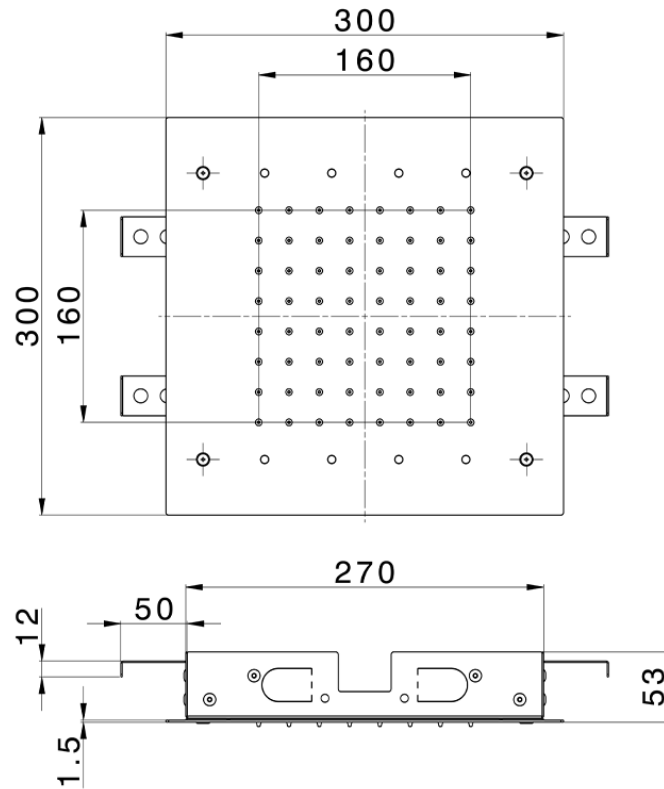

Soffione a soffitto 300x300 mm ZEN_ZS1C0360

ZS1C0360

<https://www.huberitalia.com/soffione-a-soffitto-300x300-mm-zen-zs1c0360>

2025-01-21