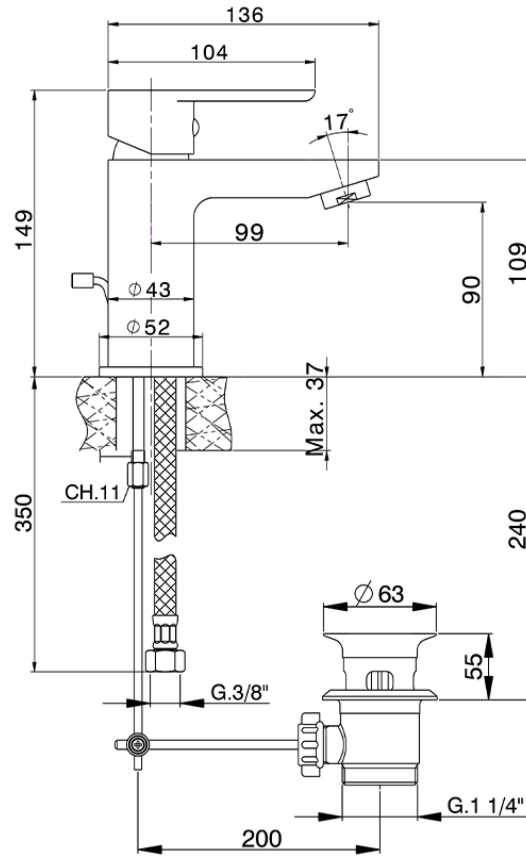

Miscelatore monocomando lavabo EnergySave SATURNO\_SN000515

SN000515

<https://www.huberitalia.com/miscelatore-monocomando-lavabo-energysave-saturno-sn000515>

2024-12-22