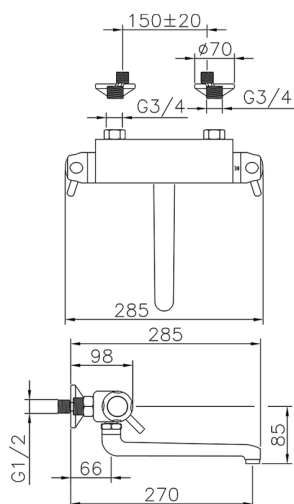

Termostatico

Il Termostatico Huber è il tuo personale gestore dell'acqua che ti aiuta a gestire e controllare acqua ed energia senza sprechi.

2024-12-22