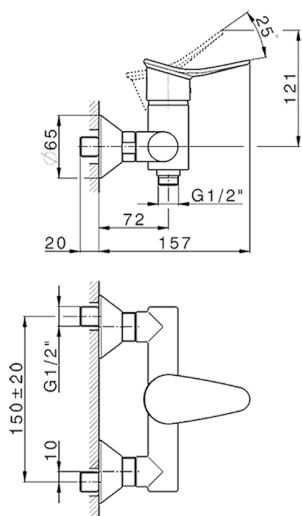

Miscelatore monocomando doccia completo HARLOCK_HC000463

MODELLO **HC000463**

Miscelatore monocomando doccia completo, asta saliscendi 60 cm con supporto scorrevole, doccetta monogetto minimale D.24mm in Ottone, flessibile liscio SUPREME 150 cm

Cartuccia Monocomando 35 mm

EcoStop

Con il Dispositivo EcoStop l'apertura dell'acqua avviene con un punto duro al 50% circa della portata. Un fermo a metà apertura, da vincere con una leggera forza solo e soltanto quando ci sia una reale necessità di richiesta d'acqua alla massima portata. Ciò permette di consumare fino al 50% in meno di acqua.