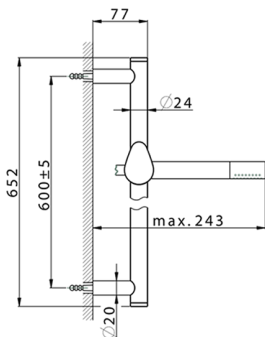

Miscelatore monocomando doccia completo HARLOCK_HC000463

MODELLO **HC000463**

Miscelatore monocomando doccia completo, asta saliscendi 60 cm con supporto scorrevole, doccetta monogetto minimale D.24mm in Ottone, flessibile liscio SUPREME 150 cm

Cartuccia Monocomando 35 mm

EcoStop

Con il Dispositivo EcoStop l'apertura dell'acqua avviene con un punto duro al 50% circa della portata. Un fermo a metà apertura, da vincere con una leggera forza solo e soltanto quando ci sia una reale necessità di richiesta d'acqua alla massima portata. Ciò permette di consumare fino al 50% in meno di acqua.