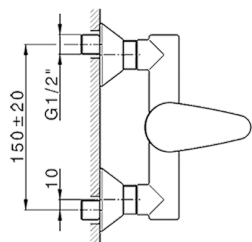

Miscelatore monocomando doccia completo HARLOCK_HC000463

MODELLO **HC000463**

Miscelatore monocomando doccia completo, asta saliscendi 60 cm con supporto scorrevole, doccetta monogetto minimale D.24mm in Ottone, flessibile liscio SUPREME 150 cm

Cartuccia Monocomando 35 mm

EcoStop

Con il Dispositivo EcoStop l'apertura dell'acqua avviene con un punto duro al 50% circa della portata. Un fermo a metà apertura, da vincere con una leggera forza solo e soltanto quando ci sia una reale necessità di richiesta d'acqua alla massima portata. Ciò permette di consumare fino al 50% in meno di acqua.