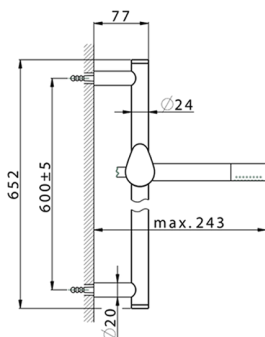

Miscelatore monocomando doccia completo HARLOCK_HC000463

MODELLO **HC000463**

Miscelatore monocomando doccia completo, asta saliscendi 60 cm con supporto scorrevole, doccetta monogetto minimale D.24mm in Ottone, flessibile liscio SUPREME 150 cm

FINITURE DISPONIBILI

-  **21** 21 Cromo
-  **2P** 2P Oro Rosa
-  **2Q** 2Q Black Titanium
-  **40** 40 Nero Opaco
-  **4Q** 4Q Bianco Opaco
-  **6T** 6T Cromo/Nero Opaco

CARATTERISTICHE

Ricambio Cartuccia **ZZ95409000**

Cartuccia Monocomando 35 mm

EcoStop

Con il Dispositivo EcoStop l'apertura dell'acqua avviene con un punto duro al 50% circa della portata. Un fermo a metà apertura, da vincere con una leggera forza solo e soltanto quando ci sia una reale necessità di richiesta d'acqua alla massima portata. Ciò permette di consumare fino al 50% in meno di acqua.