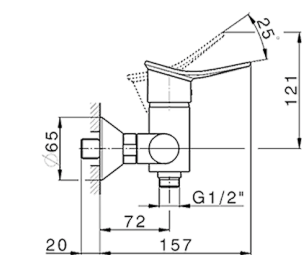

Miscelatore monocomando doccia completo HARLOCK_HC000463

MODELLO **HC000463**

Miscelatore monocomando doccia completo, asta saliscendi 60 cm con supporto scorrevole, doccetta monogetto minimale D.24mm in Ottone, flessibile liscio SUPREME 150 cm

Cartuccia Monocomando 35 mm

EcoStop

Con il Dispositivo EcoStop l'apertura dell'acqua avviene con un punto duro al 50% circa della portata. Un fermo a metà apertura, da vincere con una leggera forza solo e soltanto quando ci sia una reale necessità di richiesta d'acqua alla massima portata. Ciò permette di consumare fino al 50% in meno di acqua.