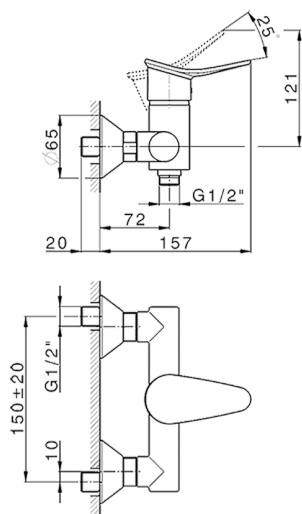

Miscelatore monocomando doccia completo HARLOCK_HC000463

MODELLO **HC000463**

Miscelatore monocomando doccia completo, asta saliscendi 60 cm con supporto scorrevole, doccetta monogetto minimale D.24mm in Ottone, flessibile liscio SUPREME 150 cm

Cartuccia Monocomando 35 mm

EcoStop

Con il Dispositivo EcoStop l'apertura dell'acqua avviene con un punto duro al 50% circa della portata. Un fermo a metà apertura, da vincere con una leggera forza solo e soltanto quando ci sia una reale necessità di richiesta d'acqua alla massima portata. Ciò permette di consumare fino al 50% in meno di acqua.