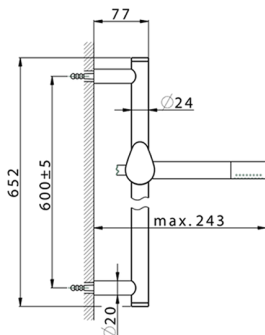

Miscelatore monocomando doccia completo HARLOCK_HC000463

MODELLO **HC000463**

Miscelatore monocomando doccia completo, asta saliscendi 60 cm con supporto scorrevole, doccetta monogetto minimale D.24mm in Ottone, flessibile liscio SUPREME 150 cm

FINITURE DISPONIBILI

-  **21** 21 Cromo
-  **2P** 2P Oro Rosa
-  **2Q** 2Q Black Titanium
-  **40** 40 Nero Opaco
-  **4Q** 4Q Bianco Opaco
-  **6T** 6T Cromo/Nero Opaco

CARATTERISTICHE

Ricambio Cartuccia **ZZ95409000**

Cartuccia Monocomando 35 mm

EcoStop

Con il Dispositivo EcoStop l'apertura dell'acqua avviene con un punto duro al 50% circa della portata. Un fermo a metà apertura, da vincere con una leggera forza solo e soltanto quando ci sia una reale necessità di richiesta d'acqua alla massima portata. Ciò permette di consumare fino al 50% in meno di acqua.