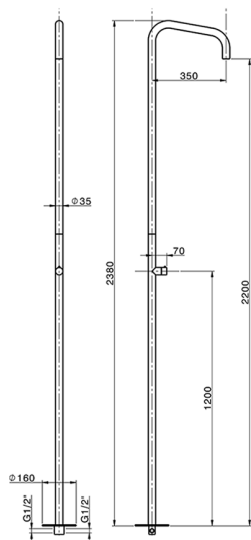

Colonna doccia progressiva outdoor COLUMNS_LX005120

MODELLO **LX005120**

Colonna doccia progressiva outdoor, per esterno/interno a pavimento, aeratore getto a pioggia, INOX AISI 316L

FINITURE DISPONIBILI

D1 D1 Inox Spazzolato

CARATTERISTICHE

Ricambio Cartuccia **ZZ9C292000**

Cartuccia Monocomando Progressiva 25 mm

2024-12-22