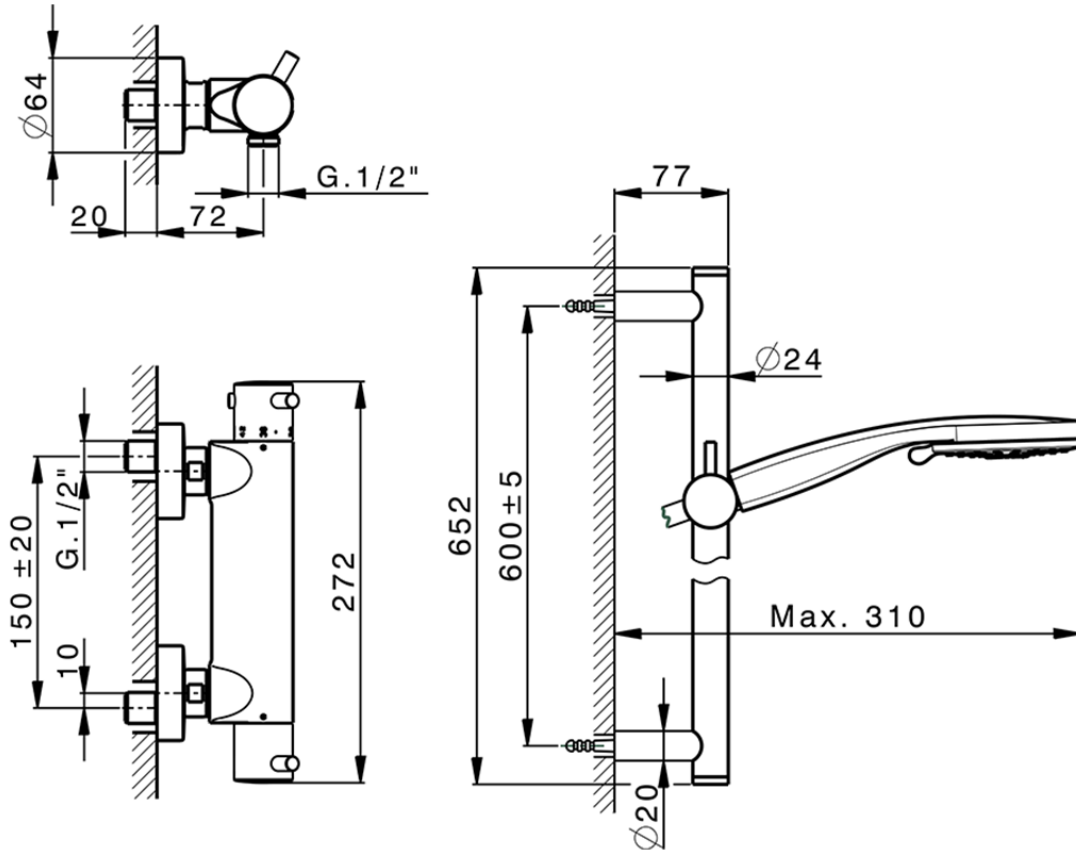

Miscelatore termostatico doccia con saliscendi NUOVA KIRUNA_K2S01010

K2S01010 <https://www.huberitalia.com/miscelatore-termostatico-doccia-con-saliscendi-nuova-kiruna-k2s01010>

2024-12-22