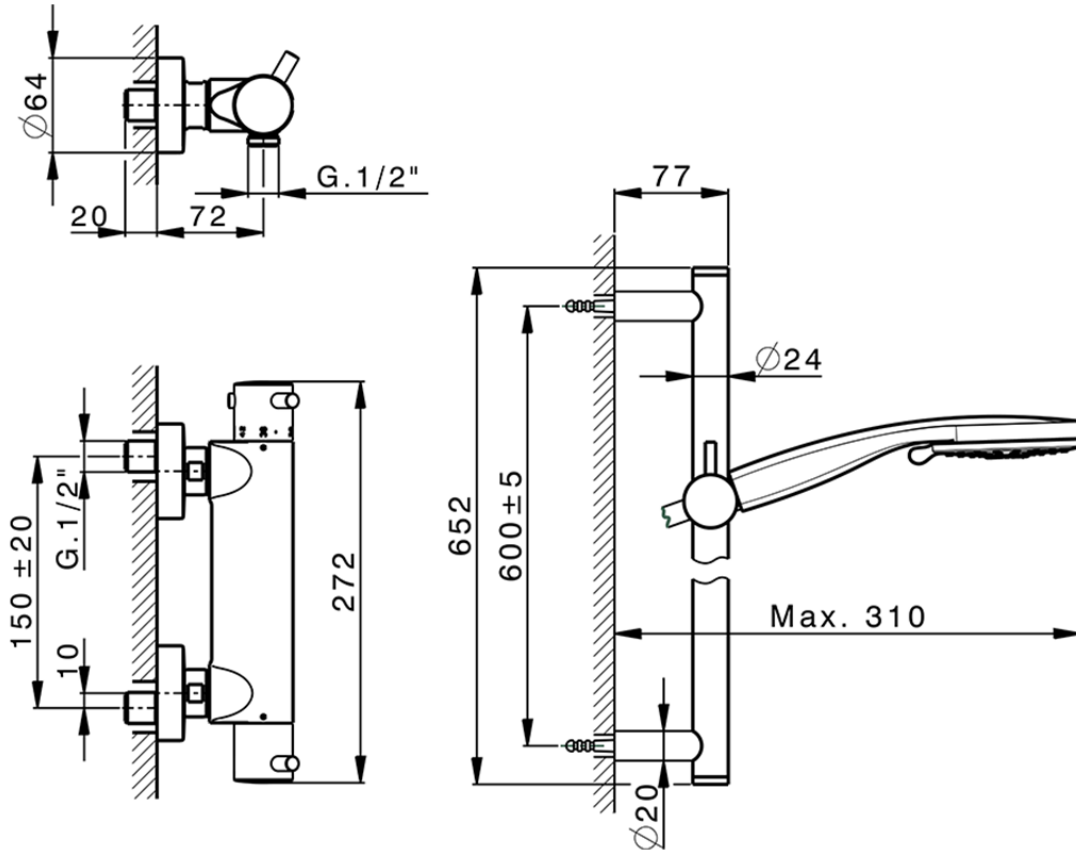

Miscelatore termostatico doccia con saliscendi NUOVA KIRUNA_K2S01010

K2S01010

<https://www.huberitalia.com/miscelatore-termostatico-doccia-con-saliscendi-nuova-kiruna-k2s01010>

2024-12-22