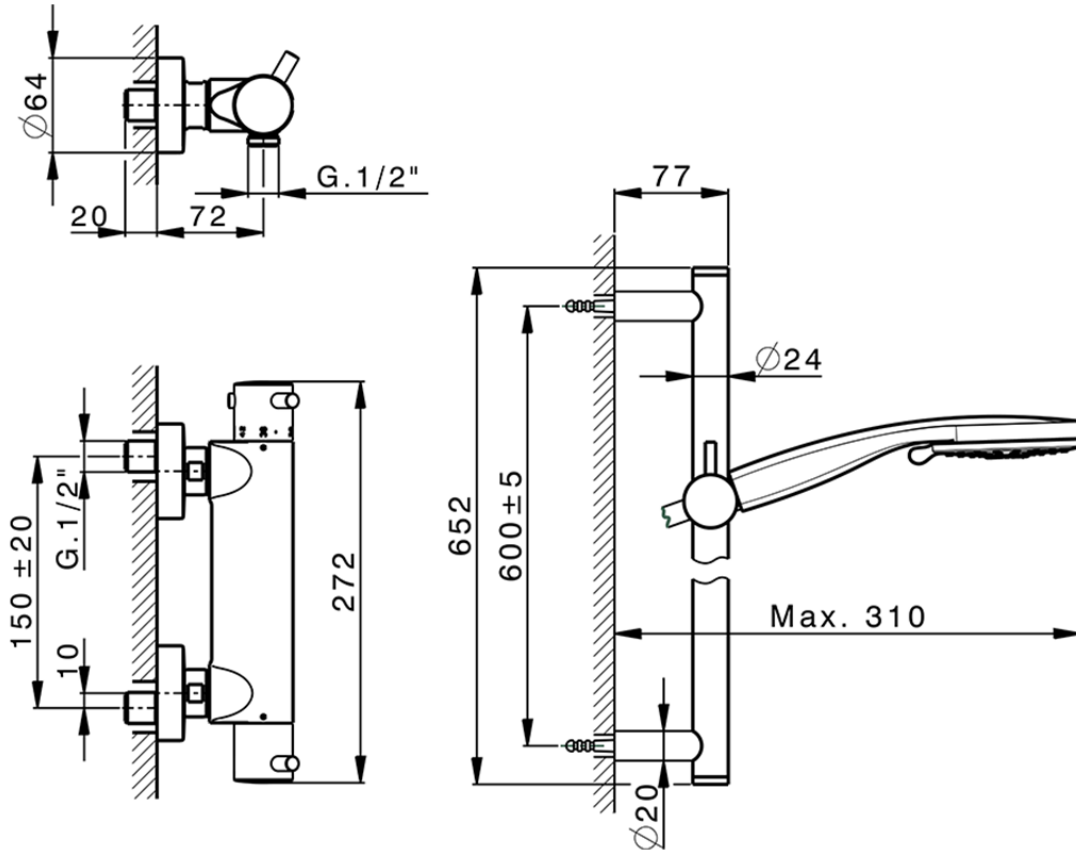

## Miscelatore termostatico doccia con saliscendi NUOVA KIRUNA\_K2S01010

K2S01010

<https://www.huberitalia.com/miscelatore-termostatico-doccia-con-saliscendi-nuova-kiruna-k2s01010>

2024-12-22