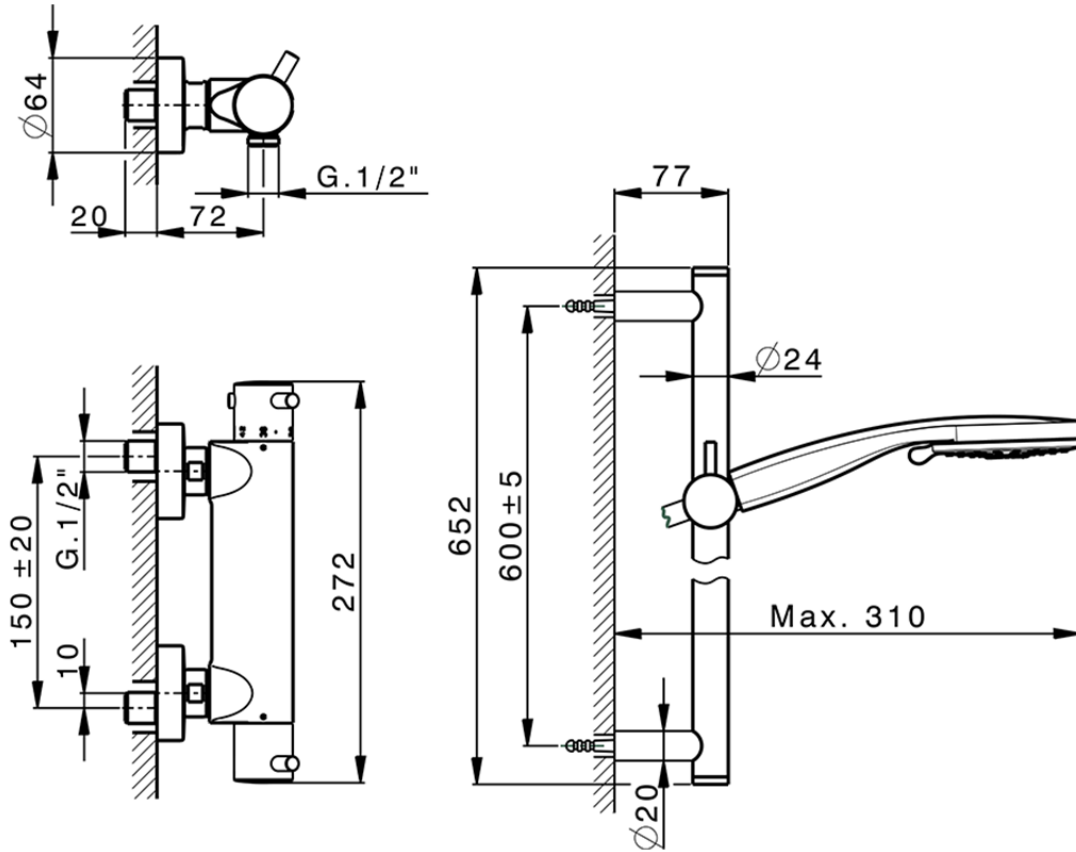

## Miscelatore termostatico doccia con saliscendi NUOVA KIRUNA\_K2S01010

K2S01010 <https://www.huberitalia.com/miscelatore-termostatico-doccia-con-saliscendi-nuova-kiruna-k2s01010>

2024-12-22