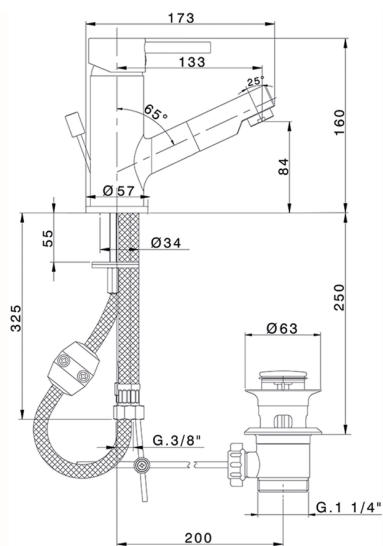

Miscelatore monocomando lavabo doccia estraibile TRATTO EVO_TV200614

MODELLO **TV200614**

Miscelatore monocomando lavabo doccia estraibile, con scarico automatico 1"1/4, flex inox G.3/8"

FINITURE DISPONIBILI

21 21 Cromo

CARATTERISTICHE

Ricambio Cartuccia **ZZ95274000**

Cartuccia Monocomando 40 mm

2025-02-05