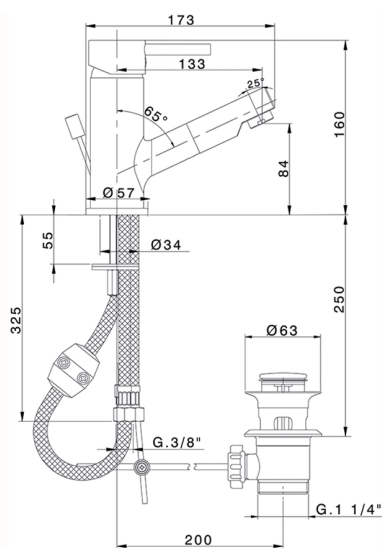

Miscelatore monocomando lavabo doccia estraibile TRATTO EVO_TV200614

MODELLO **TV200614**

Miscelatore monocomando lavabo doccia estraibile, con scarico automatico 1"1/4, flex inox G.3/8"

FINITURE DISPONIBILI

CARATTERISTICHE

Ricambio Cartuccia **ZZ95274000**

Cartuccia Monocomando 40 mm

2025-01-02