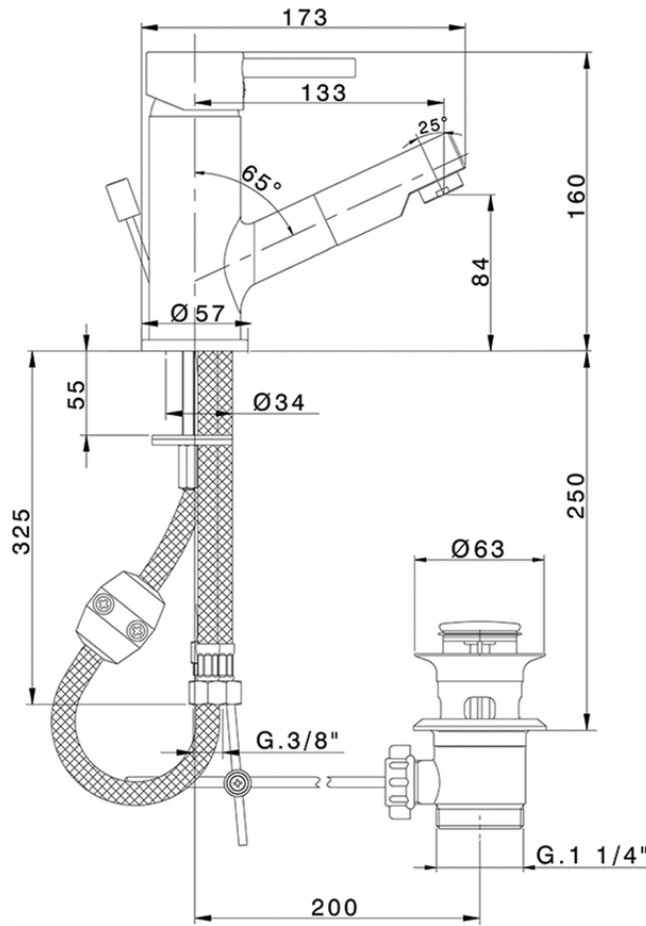

Miscelatore monocomando lavabo doccia estraibile TRATTO EVO_TV200614

TV200614 <https://www.huberitalia.com/miscelatore-monocomando-lavabo-doccia-estraiabile-tratto-evo-tv200614>

2025-02-05