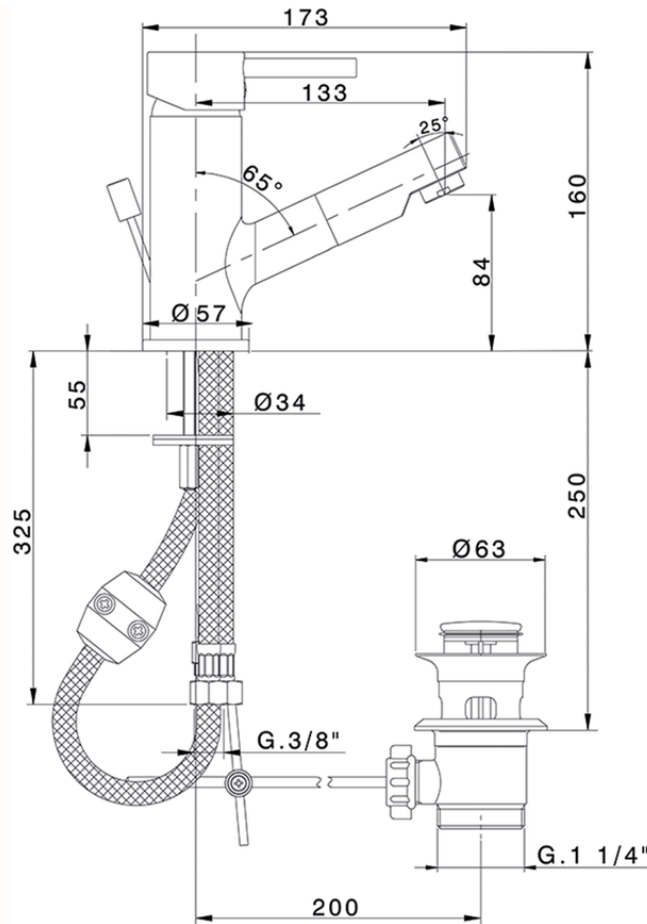

Miscelatore monocomando lavabo doccia estraibile TRATTO EVO_TV200614

TV200614 <https://www.huberitalia.com/miscelatore-monocomando-lavabo-doccia-estraibile-tratto-evo-tv200614>

2025-01-02