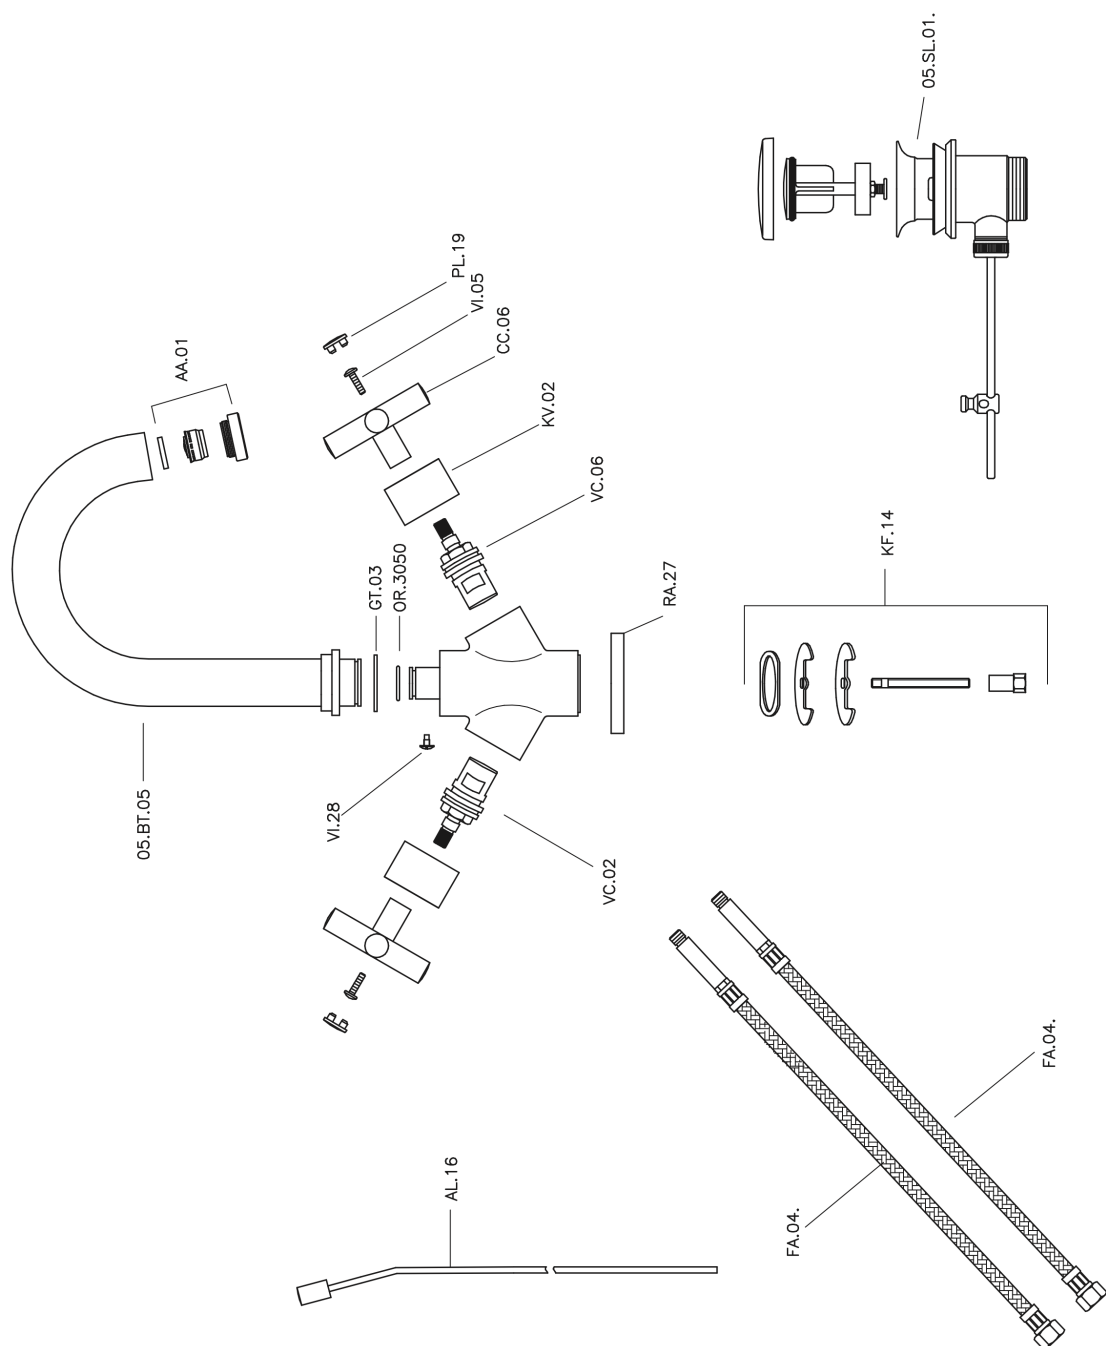

Miscelatore lavabo SUITE_SU000510

MODELLO **SU000510**

Miscelatore lavabo, con scarico automatico 1"1/4, flex inox G.3/8"

FINITURE DISPONIBILI

-  **21** 21 Cromo
-  **40** 40 Nero Opaco
-  **2F** 2F Nichel Spazzolato
-  **2W** 2W Oro Spazzolato

CARATTERISTICHE

Miscelatore lavabo SUITE_SU000510

SU000510

<https://www.huberitalia.com/miscelatore-lavabo-suite-su000510>

2024-12-22