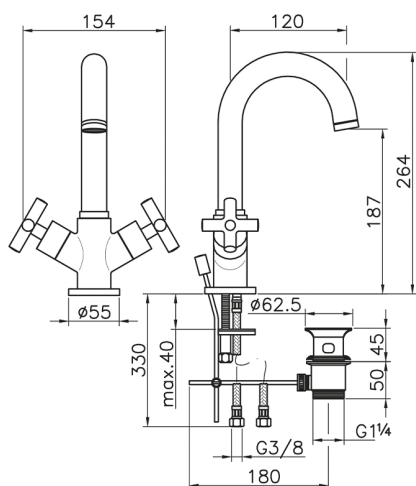

Miscelatore lavabo SUITE_SU000510

MODELLO **SU000510**

Miscelatore lavabo, con scarico automatico 1"1/4, flex inox G.3/8"

FINITURE DISPONIBILI

-  **21** 21 Cromo
-  **40** 40 Nero Opaco
-  **2F** 2F Nichel Spazzolato
-  **2W** 2W Oro Spazzolato

CARATTERISTICHE

Miscelatore lavabo SUITE_SU000510

SU000510

<https://www.huberitalia.com/miscelatore-lavabo-suite-su000510>

2024-12-22