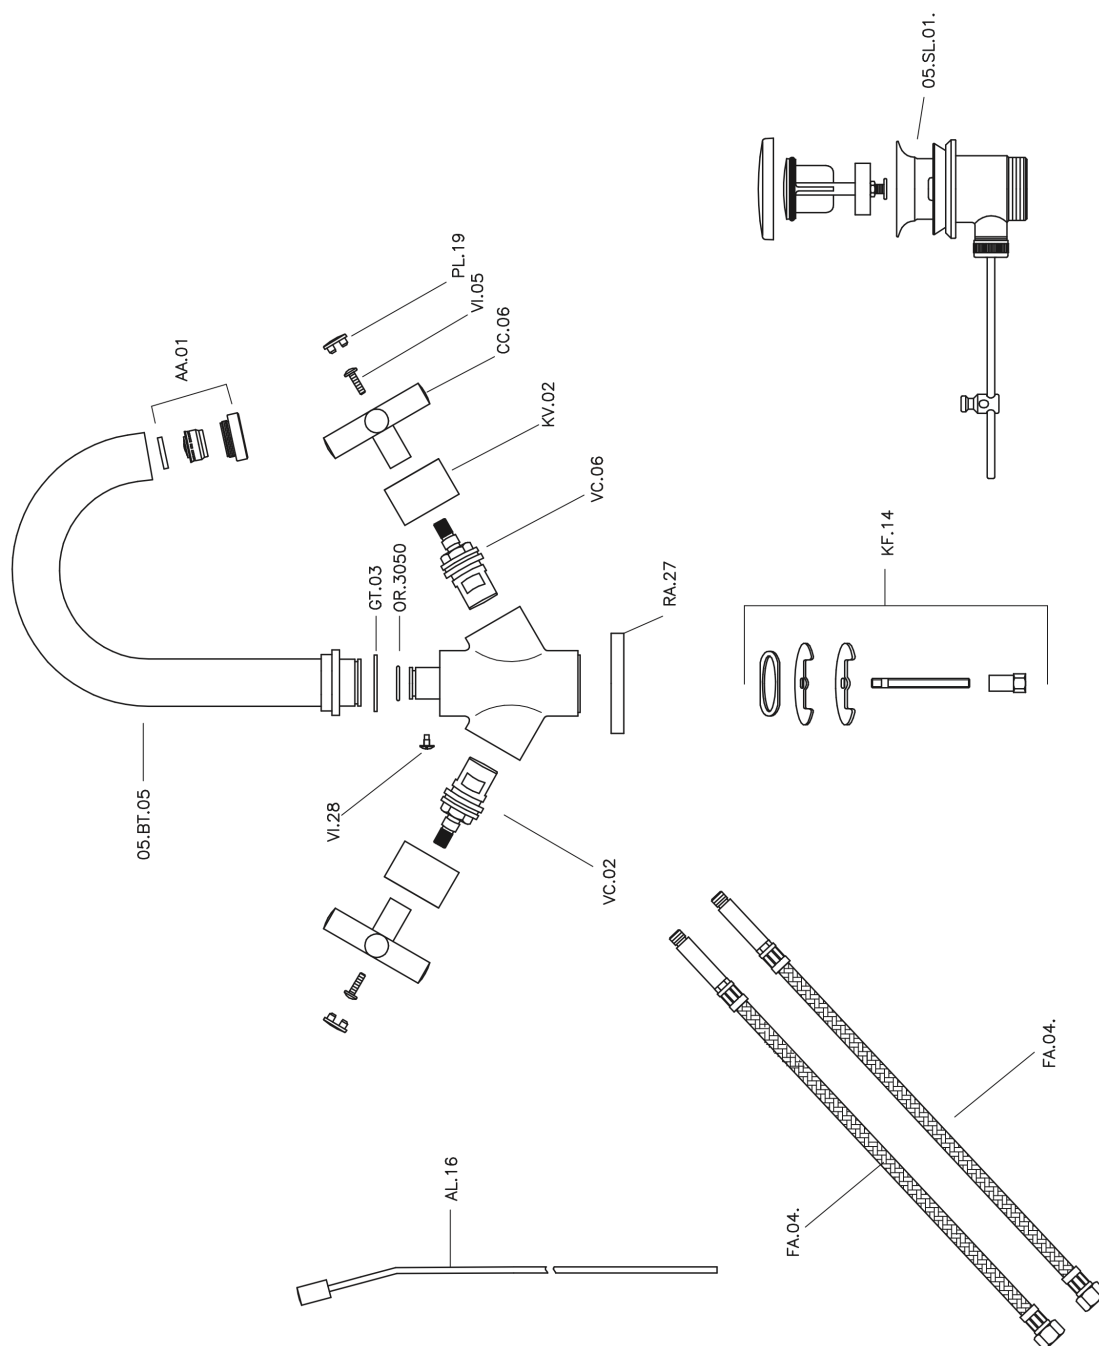

## Miscelatore lavabo SUITE\_SU000510

MODELLO **SU000510**

Miscelatore lavabo, con scarico automatico 1"1/4, flex inox G.3/8"

### FINITURE DISPONIBILI

-  **21** 21 Cromo
-  **40** 40 Nero Opaco
-  **2F** 2F Nichel Spazzolato
-  **2W** 2W Oro Spazzolato

## Miscelatore lavabo SUITE\_SU000510

SU000510

<https://www.huberitalia.com/miscelatore-lavabo-suite-su000510>

2024-12-22