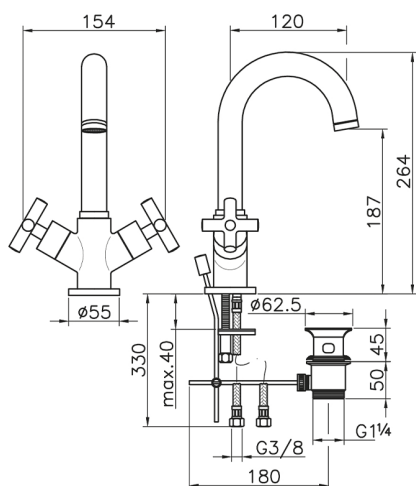

Miscelatore lavabo SUITE_SU000510

MODELLO **SU000510**

Miscelatore lavabo, con scarico automatico 1"1/4, flex inox G.3/8"

FINITURE DISPONIBILI

- **21** 21 Cromo
- **40** 40 Nero Opaco
- **2F** 2F Nichel Spazzolato
- **2W** 2W Oro Spazzolato

CARATTERISTICHE