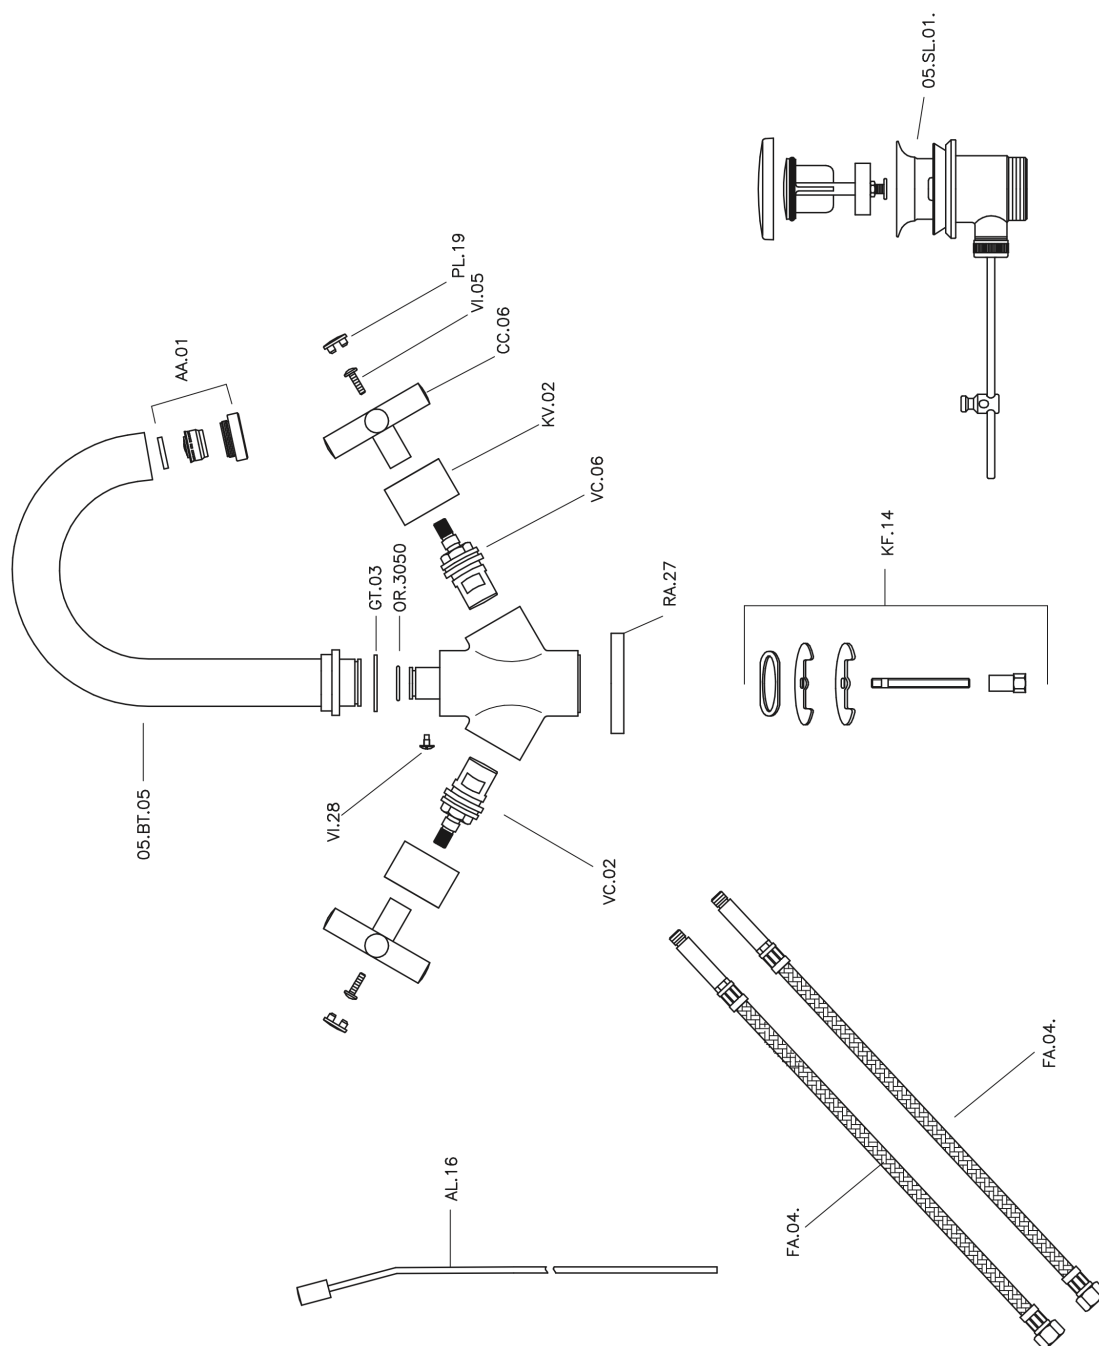

Miscelatore lavabo SUITE_SU000510

MODELLO **SU000510**

Miscelatore lavabo, con scarico automatico 1"1/4, flex inox G.3/8"

FINITURE DISPONIBILI

-  **21** 21 Cromo
-  **40** 40 Nero Opaco
-  **2F** 2F Nichel Spazzolato
-  **2W** 2W Oro Spazzolato

CARATTERISTICHE

Miscelatore lavabo SUITE_SU000510

SU000510

<https://www.huberitalia.com/miscelatore-lavabo-suite-su000510>

2024-12-22