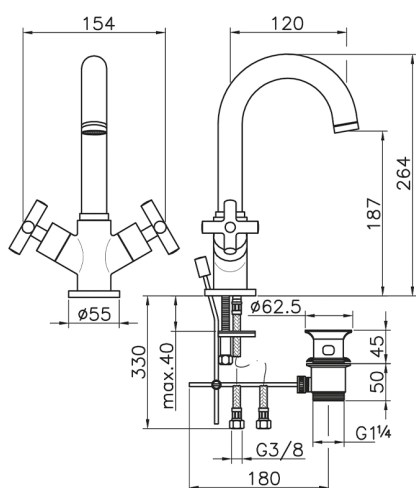

Miscelatore lavabo SUITE_SU000510

MODELLO **SU000510**

Miscelatore lavabo, con scarico automatico 1"1/4, flex inox G.3/8"

FINITURE DISPONIBILI

-  **21** 21 Cromo
-  **40** 40 Nero Opaco
-  **2F** 2F Nichel Spazzolato
-  **2W** 2W Oro Spazzolato

CARATTERISTICHE

Miscelatore lavabo SUITE_SU000510

SU000510

<https://www.huberitalia.com/miscelatore-lavabo-suite-su000510>

2024-12-22