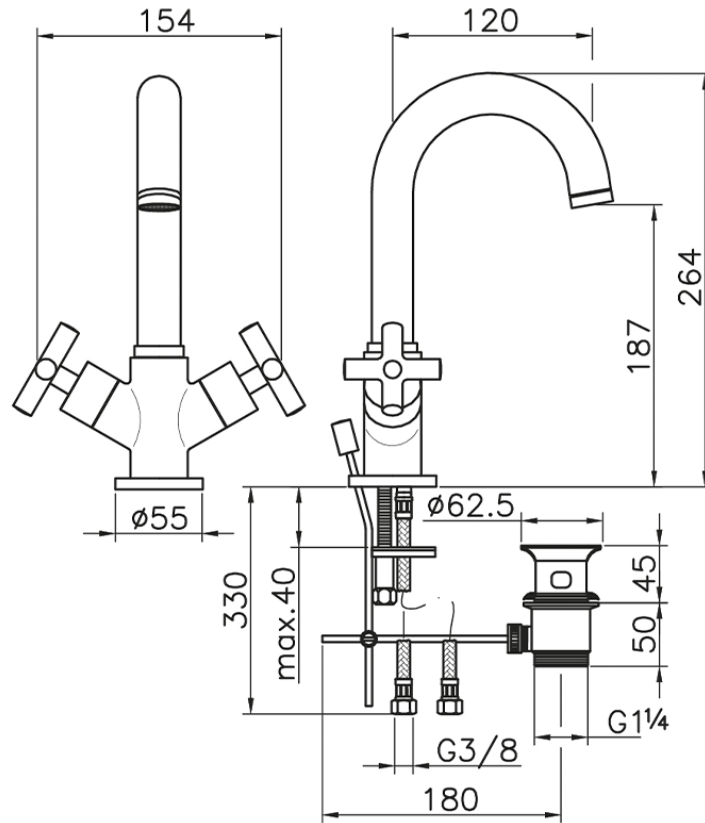

Miscelatore lavabo SUITE_SU000510

SU000510

<https://www.huberitalia.com/miscelatore-lavabo-suite-su000510>

2024-12-22